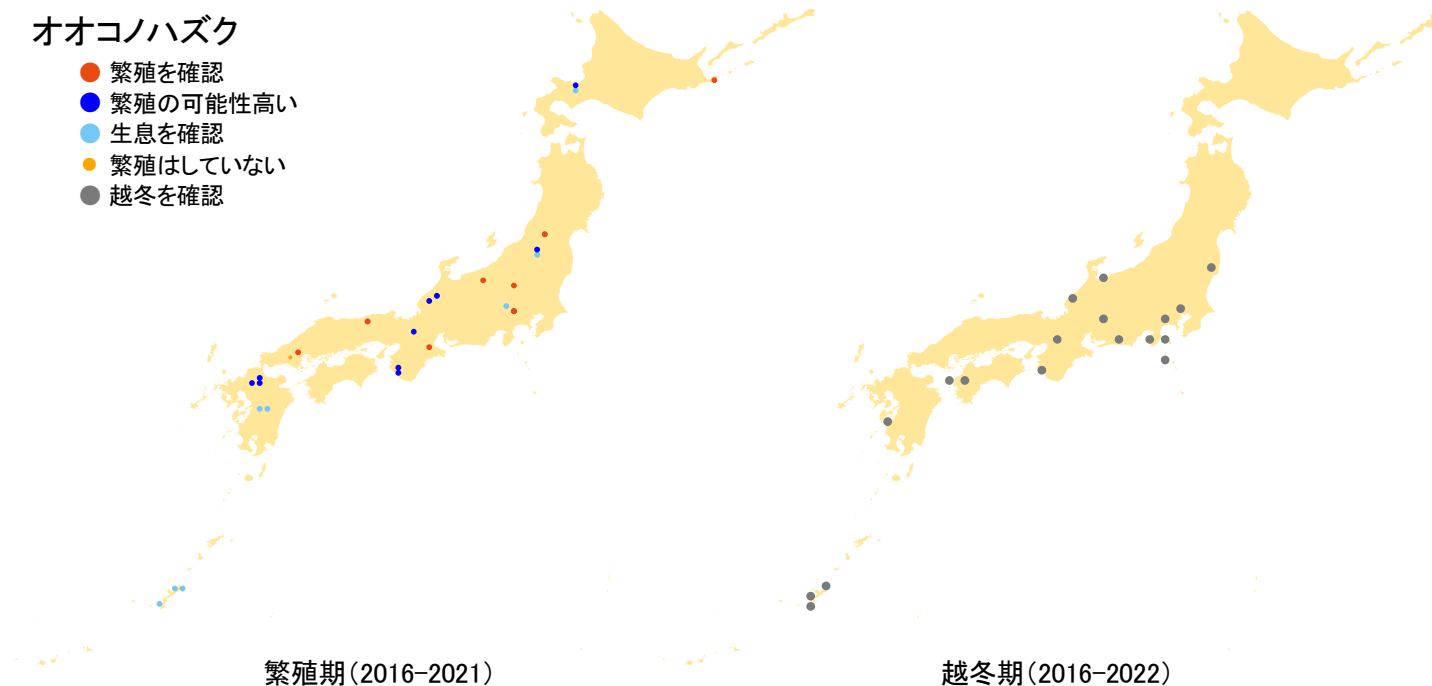

## オオコノハズク

- 繁殖を確認
- 繁殖の可能性高い
- 生息を確認
- 繁殖はしていない
- 越冬を確認

さえずりナビ・生態図鑑を見る: <https://www.bird-research.jp/1/bbarep/okonohazuku.html>

繁殖期の分布変化を見る: <https://www.bird-atlas.jp/hikaku/bre/okonohazuku.jpg>

越冬期の分布変化を見る: <https://www.bird-atlas.jp/hikaku/win/okonohazuku.jpg>