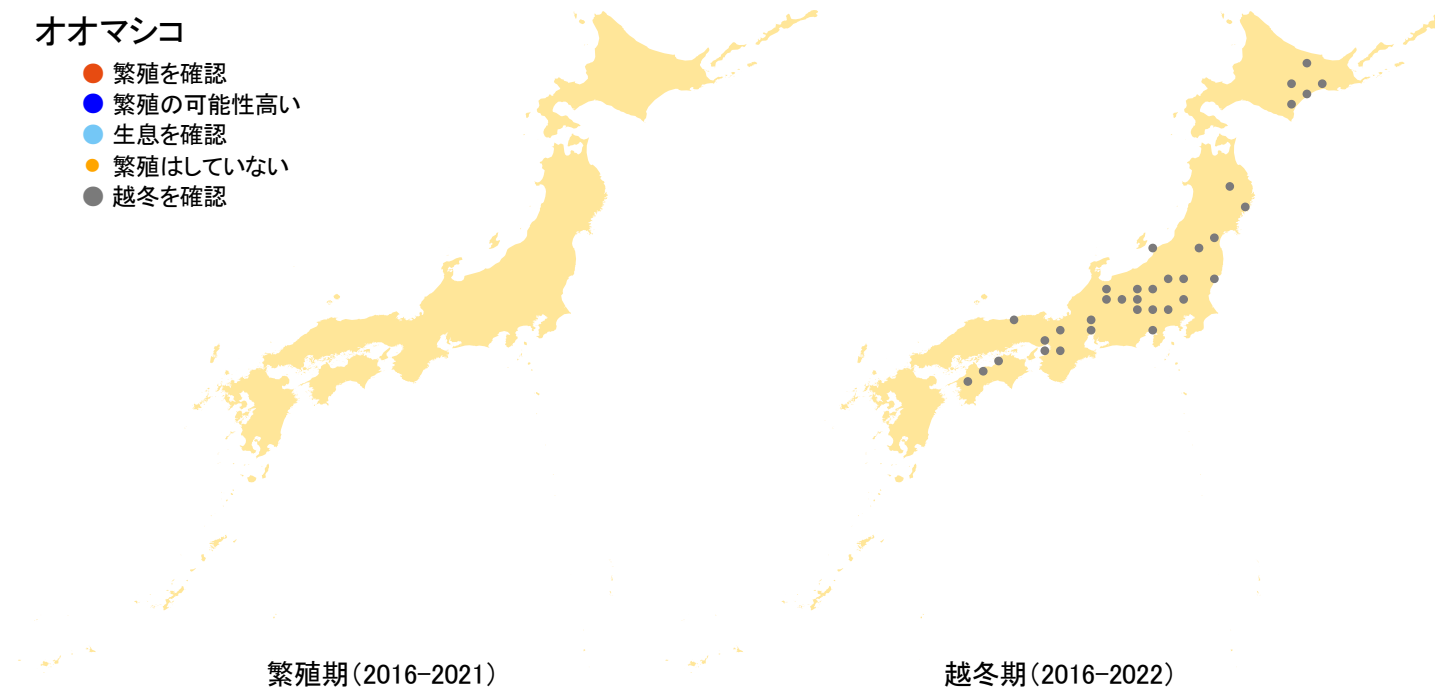

## オオマシコ

- 繁殖を確認
- 繁殖の可能性高い
- 生息を確認
- 繁殖はしていない
- 越冬を確認

さえずりナビ・生態図鑑を見る: <https://www.bird-research.jp/1/bbarep/omashiko.html>

繁殖期の分布変化を見る: —

越冬期の分布変化を見る: <https://www.bird-atlas.jp/hikaku/win/omashiko.jpg>