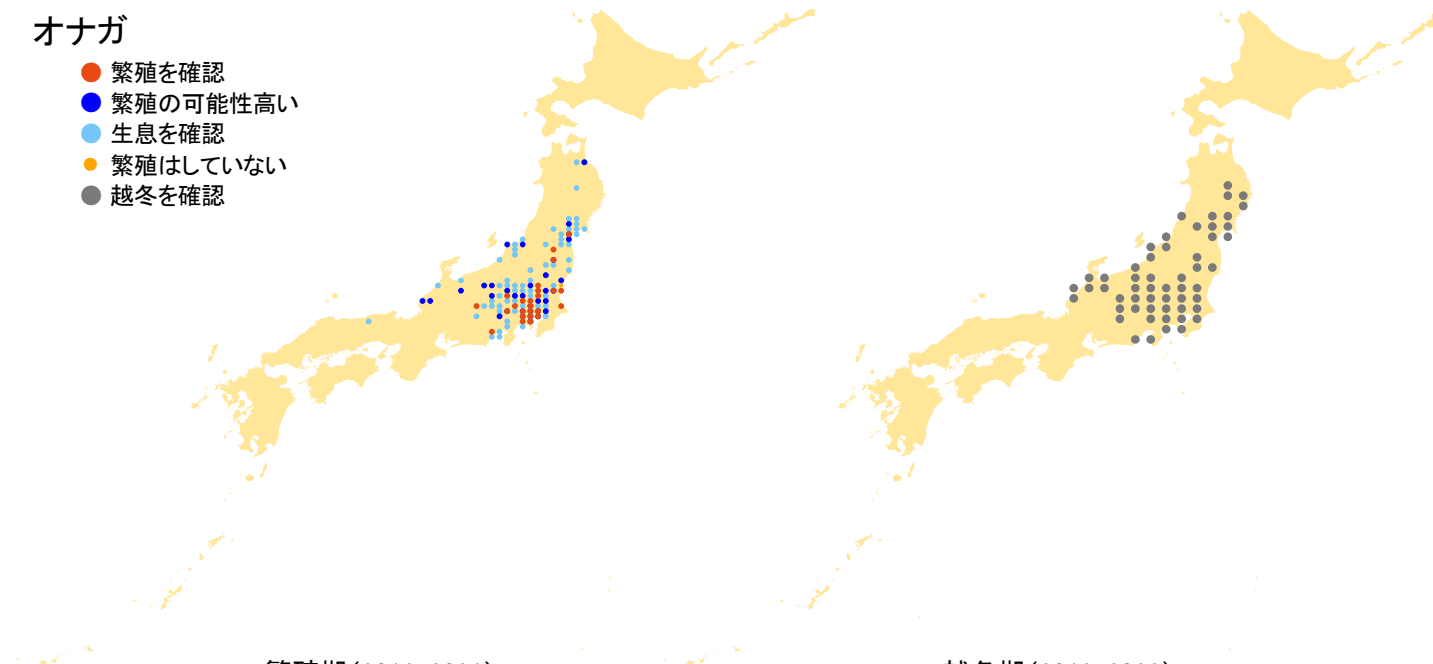

オナガ

- 繁殖を確認
- 繁殖の可能性高い
- 生息を確認
- 繁殖はしていない
- 越冬を確認

繁殖期(2016-2021)

越冬期(2016-2022)

さえずりナビ・生態図鑑を見る: <https://www.bird-research.jp/1/bbarep/onaga.html>

繁殖期の分布変化を見る: <https://www.bird-atlas.jp/hikaku/bre/onaga.jpg>

越冬期の分布変化を見る: <https://www.bird-atlas.jp/hikaku/win/onaga.jpg>