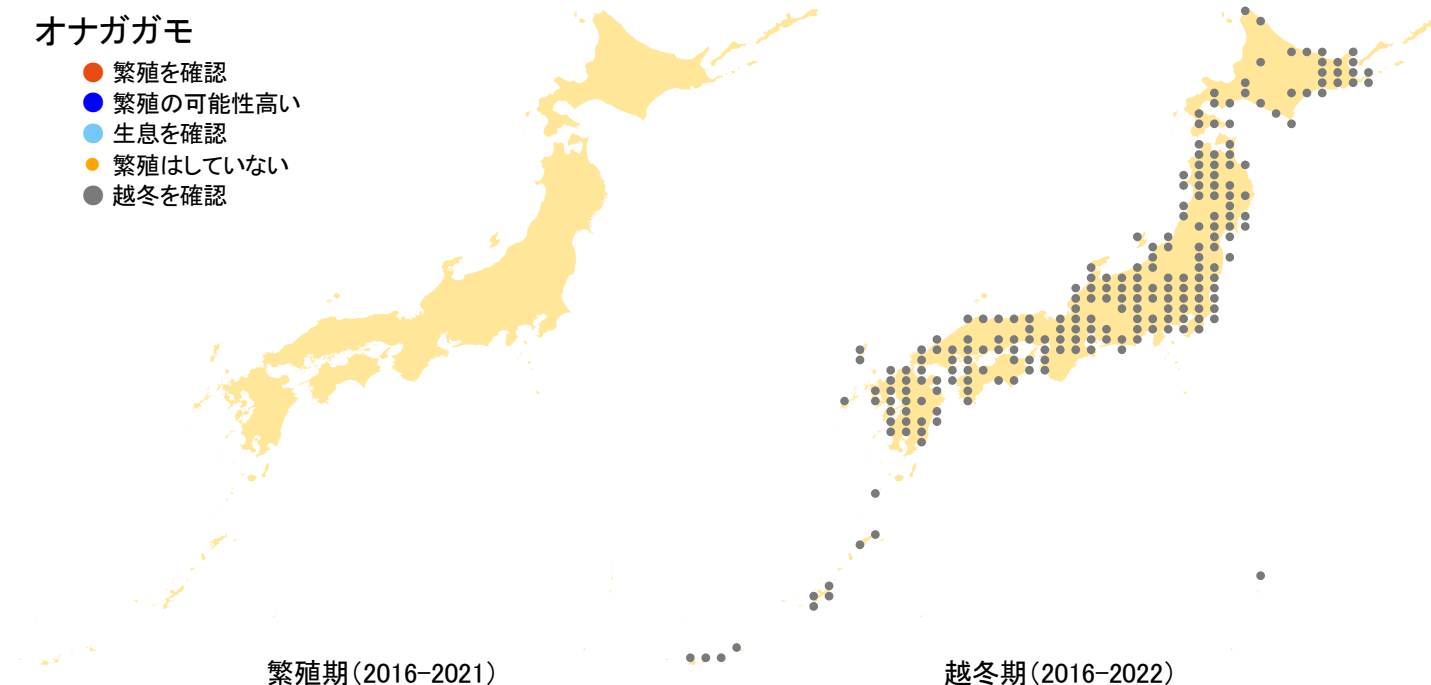

## オナガガモ

- 繁殖を確認
- 繁殖の可能性高い
- 生息を確認
- 繁殖はしていない
- 越冬を確認

さえずりナビ・生態図鑑を見る: <https://www.bird-research.jp/1/bbarep/onagagamo.html>

繁殖期の分布変化を見る: —

越冬期の分布変化を見る: <https://www.bird-atlas.jp/hikaku/win/onagagamo.jpg>