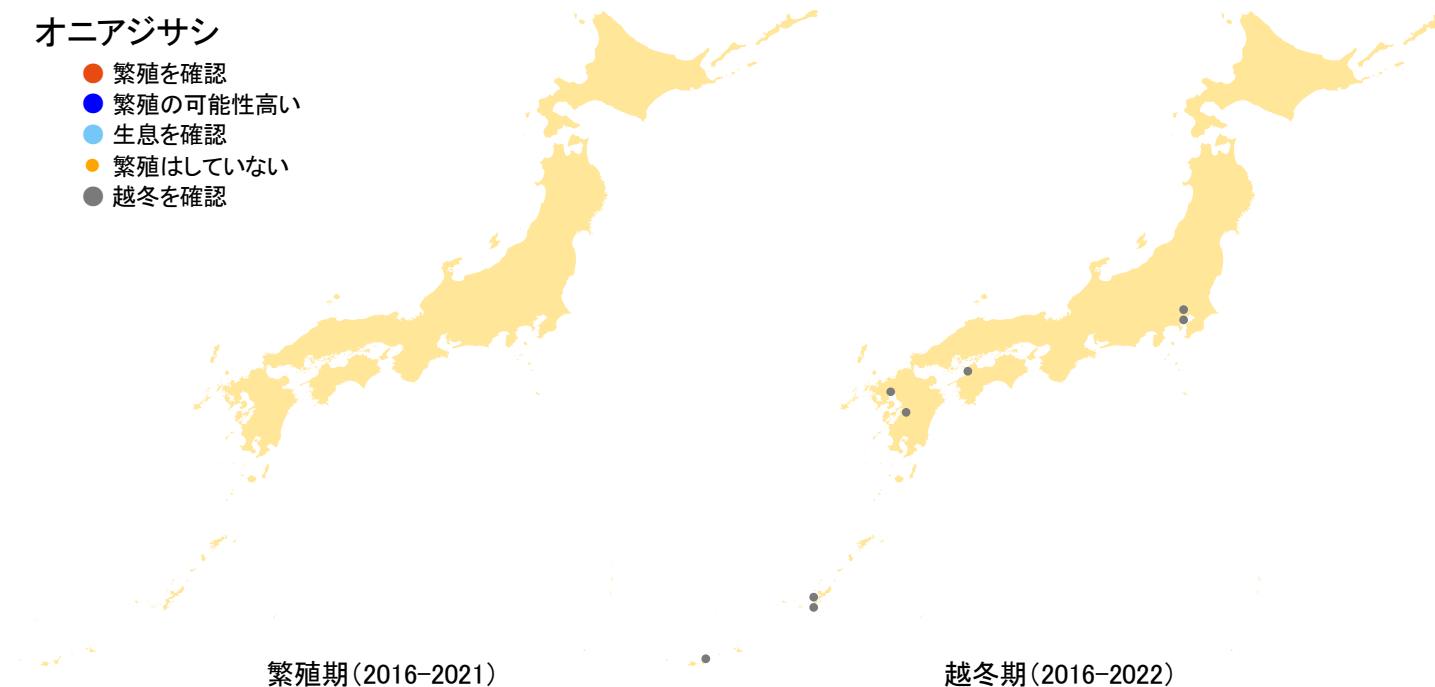

オニアジサシ

- 繁殖を確認
- 繁殖の可能性高い
- 生息を確認
- 繁殖はしていない
- 越冬を確認

さえずりナビ・生態図鑑を見る: <https://www.bird-research.jp/1/bbarep/oniajisashi.html>

繁殖期の分布変化を見る: —

越冬期の分布変化を見る: <https://www.bird-atlas.jp/hikaku/win/oniajisashi.jpg>