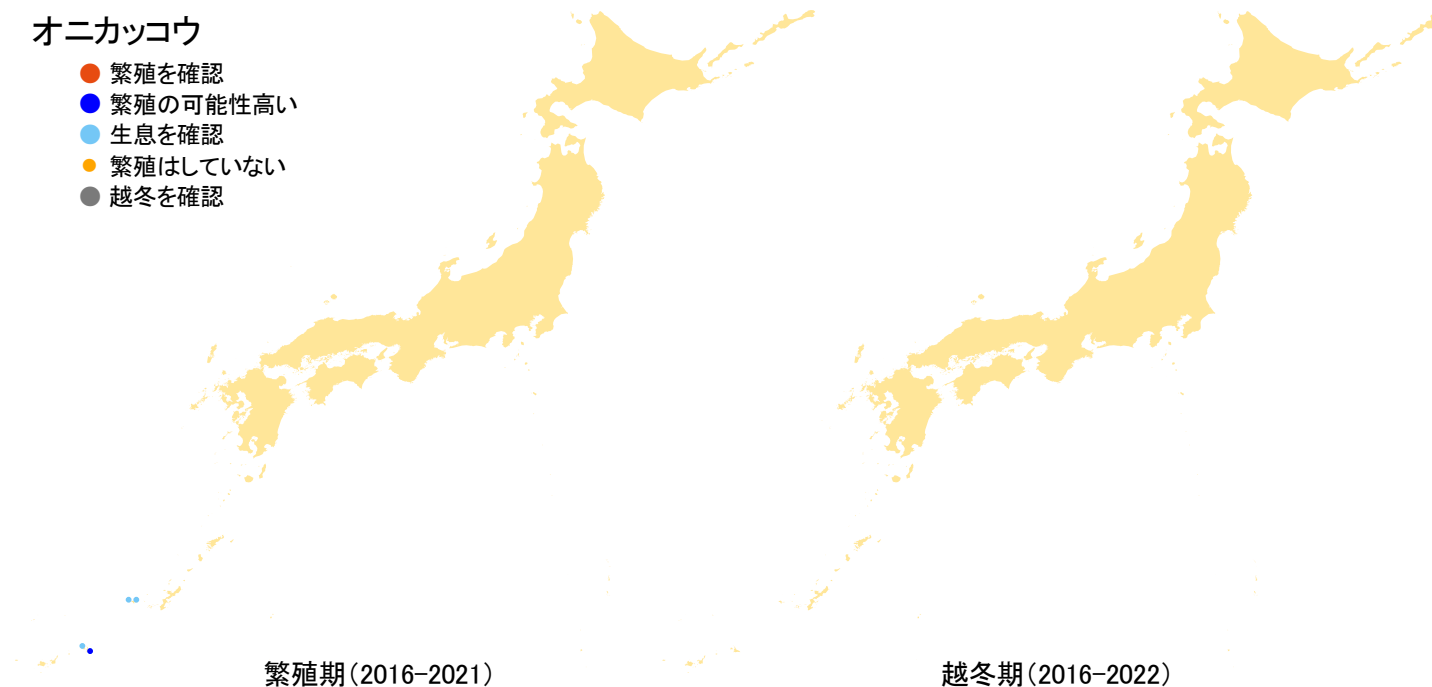

オニカッコウ

- 繁殖を確認
- 繁殖の可能性高い
- 生息を確認
- 繁殖はしていない
- 越冬を確認

さえずりナビ・生態図鑑を見る: <https://www.bird-research.jp/1/bbarep/onikakko.html>

繁殖期の分布変化を見る: <https://www.bird-atlas.jp/hikaku/bre/onikakko.jpg>

越冬期の分布変化を見る: —