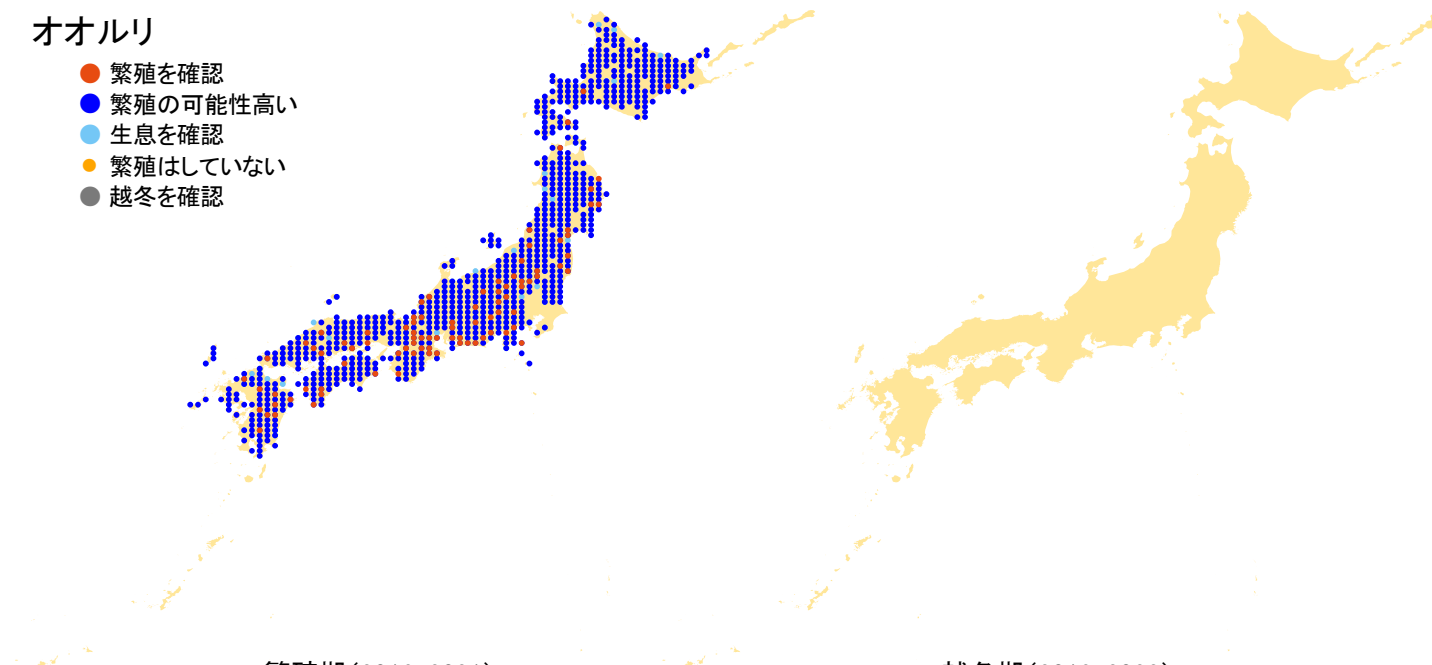

オオルリ

- 繁殖を確認
- 繁殖の可能性高い
- 生息を確認
- 繁殖はしていない
- 越冬を確認

繁殖期(2016-2021)

越冬期(2016-2022)

さえずりナビ・生態図鑑を見る: <https://www.bird-research.jp/1/bbarep/oruri.html>

繁殖期の分布変化を見る: <https://www.bird-atlas.jp/hikaku/bre/oruri.jpg>

越冬期の分布変化を見る: —