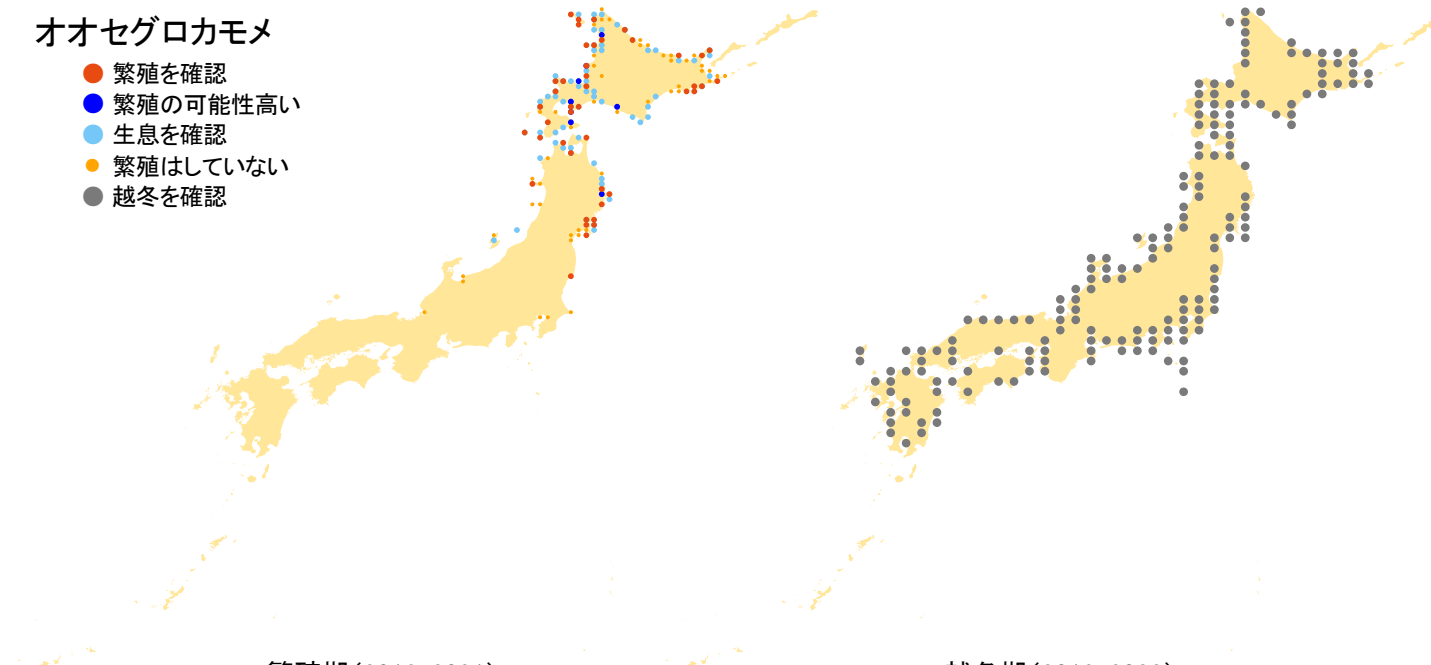

## オオセグロカモメ

- 繁殖を確認
- 繁殖の可能性高い
- 生息を確認
- 繁殖はしていない
- 越冬を確認

繁殖期(2016-2021)

越冬期(2016-2022)

さえずりナビ・生態図鑑を見る: <https://www.bird-research.jp/1/bbarep/osegurokamome.html>

繁殖期の分布変化を見る: <https://www.bird-atlas.jp/hikaku/bre/osegurokamome.jpg>

越冬期の分布変化を見る: <https://www.bird-atlas.jp/hikaku/win/osegurokamome.jpg>