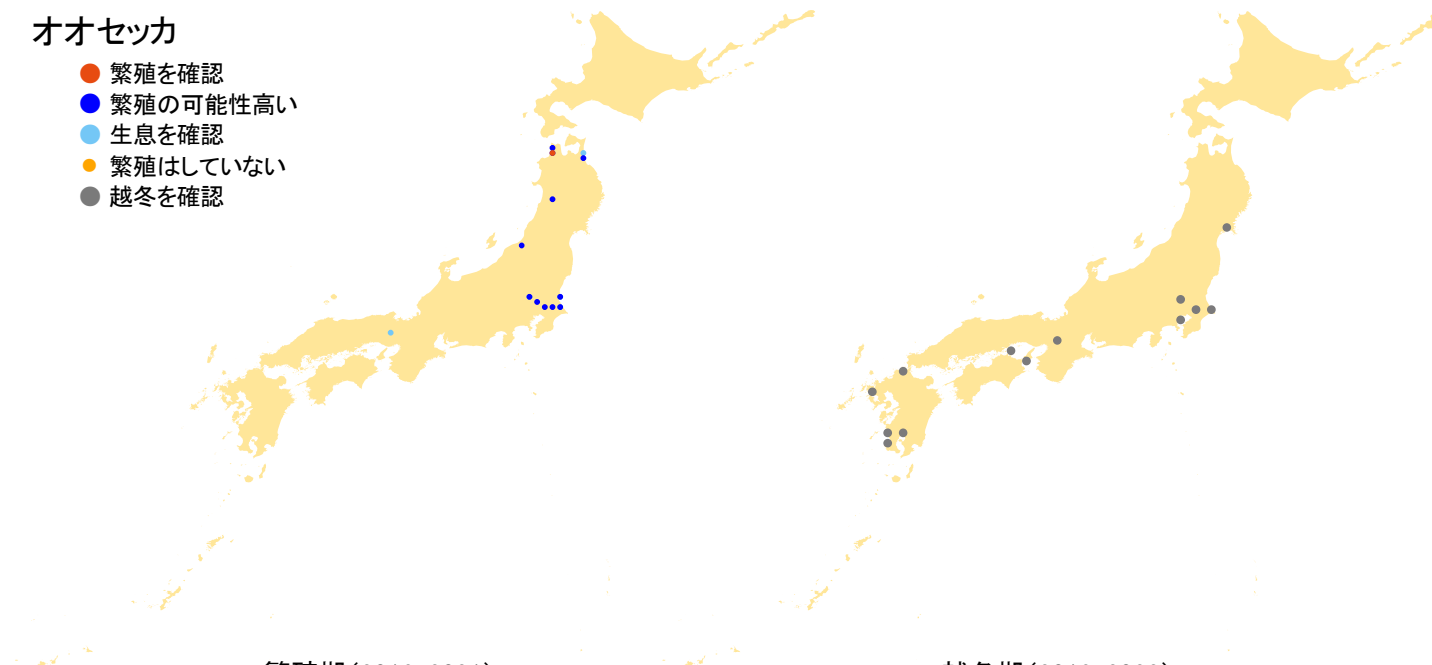

オオセツカ

- 繁殖を確認
- 繁殖の可能性高い
- 生息を確認
- 繁殖はしていない
- 越冬を確認

繁殖期(2016-2021)

越冬期(2016-2022)

さえずりナビ・生態図鑑を見る: <https://www.bird-research.jp/1/bbarep/osekka.html>

繁殖期の分布変化を見る: <https://www.bird-atlas.jp/hikaku/bre/osekka.jpg>

越冬期の分布変化を見る: <https://www.bird-atlas.jp/hikaku/win/osekka.jpg>