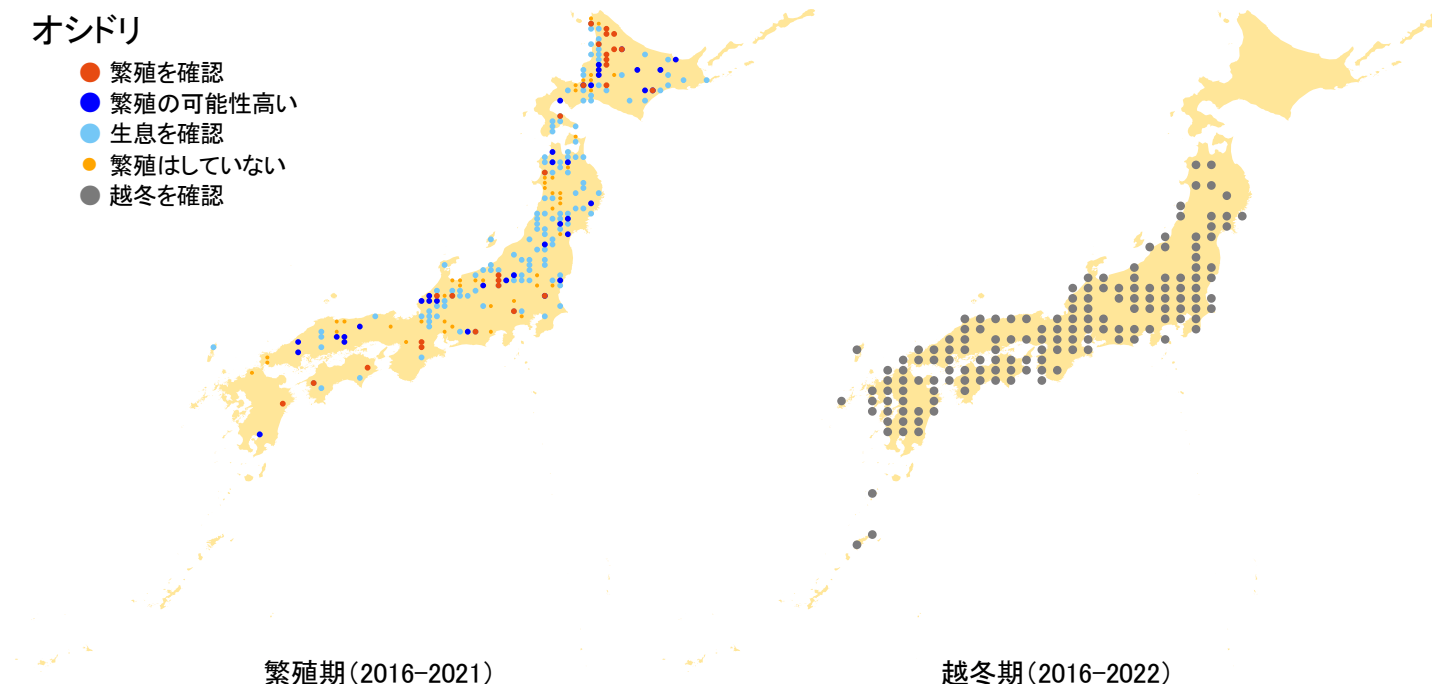

## オシドリ

- 繁殖を確認
- 繁殖の可能性高い
- 生息を確認
- 繁殖はしていない
- 越冬を確認

繁殖期(2016-2021)

越冬期(2016-2022)

さえずりナビ・生態図鑑を見る: <https://www.bird-research.jp/1/bbarep/oshidori.html>

繁殖期の分布変化を見る: <https://www.bird-atlas.jp/hikaku/bre/oshidori.jpg>

越冬期の分布変化を見る: <https://www.bird-atlas.jp/hikaku/win/oshidori.jpg>