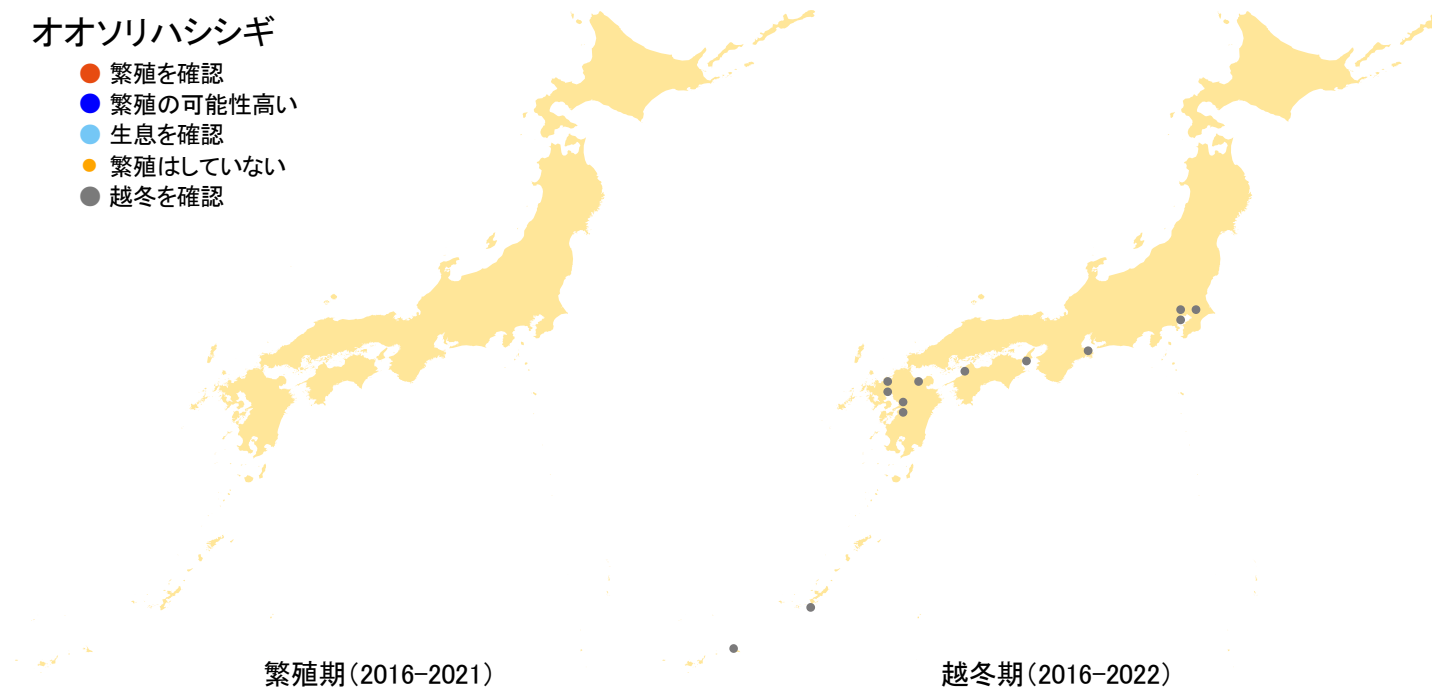

オオソリハシシギ

- 繁殖を確認
- 繁殖の可能性高い
- 生息を確認
- 繁殖はしていない
- 越冬を確認

さえずりナビ・生態図鑑を見る: <https://www.bird-research.jp/1/bbarep/oosori.html>

繁殖期の分布変化を見る: —

越冬期の分布変化を見る: <https://www.bird-atlas.jp/hikaku/win/osorihashishigi.jpg>