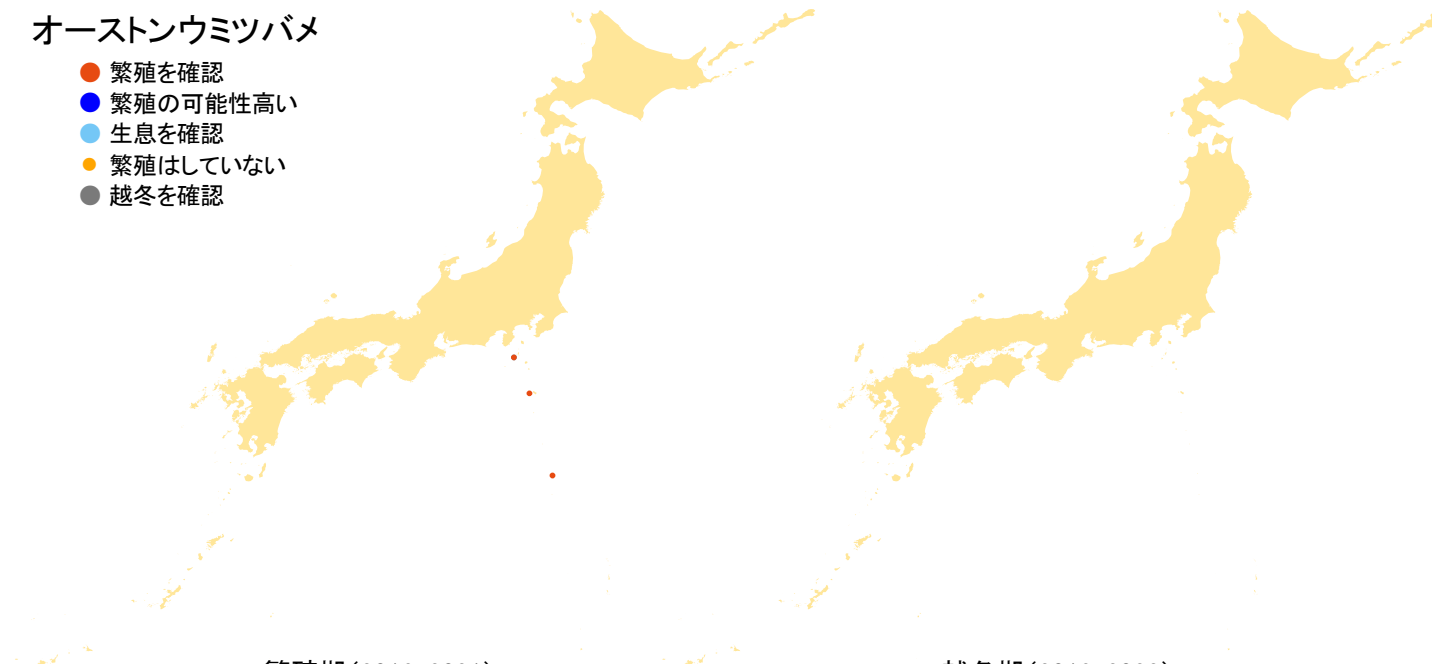

## オーストンウミツバメ

- 繁殖を確認
- 繁殖の可能性高い
- 生息を確認
- 繁殖はしていない
- 越冬を確認

繁殖期(2016-2021)

越冬期(2016-2022)

さえずりナビ・生態図鑑を見る: <https://www.bird-research.jp/1/bbarep/osutonumitsubame.html>

繁殖期の分布変化を見る: <https://www.bird-atlas.jp/hikaku/bre/osutonumitsubame.jpg>

越冬期の分布変化を見る: —