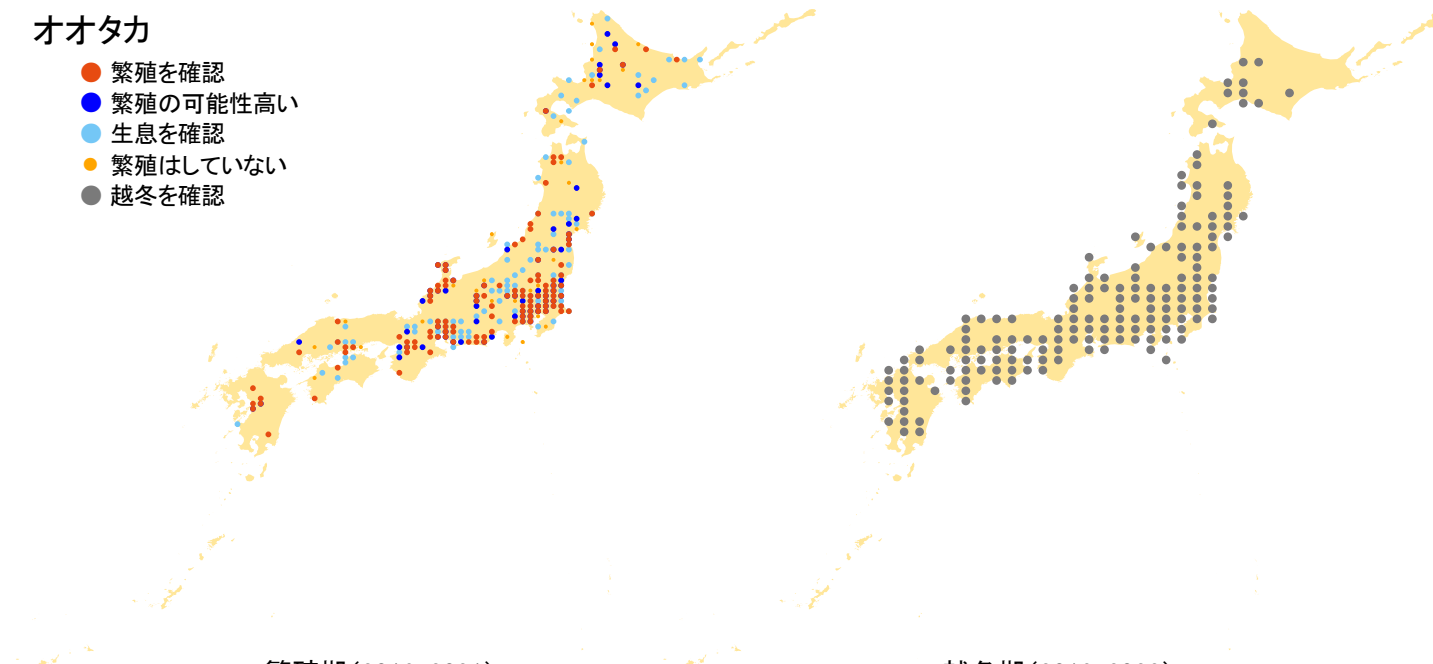

## オオタカ

- 繁殖を確認
- 繁殖の可能性高い
- 生息を確認
- 繁殖はしていない
- 越冬を確認

繁殖期(2016-2021)

越冬期(2016-2022)

さえずりナビ・生態図鑑を見る: <https://www.bird-research.jp/1/bbarep/otaka.html>

繁殖期の分布変化を見る: <https://www.bird-atlas.jp/hikaku/bre/otaka.jpg>

越冬期の分布変化を見る: <https://www.bird-atlas.jp/hikaku/win/otaka.jpg>