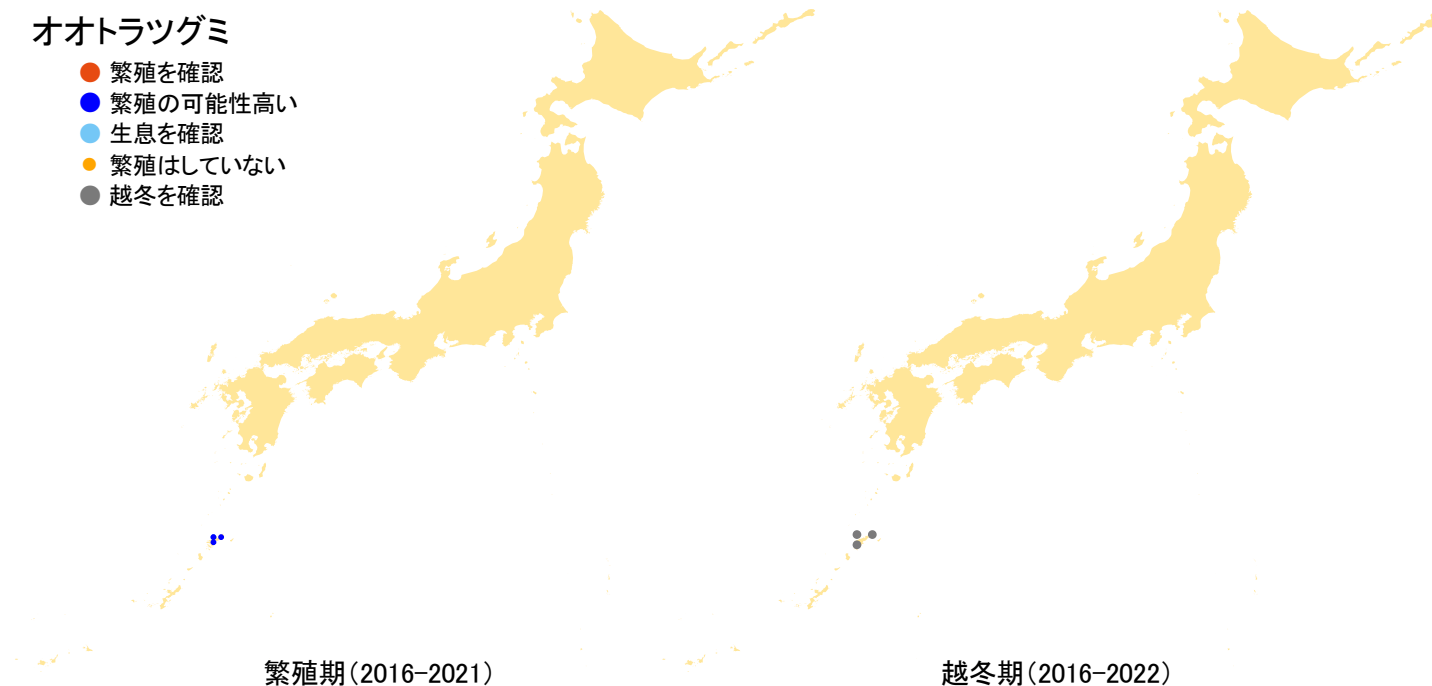

## オオトラツグミ

- 繁殖を確認
- 繁殖の可能性高い
- 生息を確認
- 繁殖はしていない
- 越冬を確認

さえずりナビ・生態図鑑を見る: <https://www.bird-research.jp/1/bbarep/otoratsugumi.html>

繁殖期の分布変化を見る: <https://www.bird-atlas.jp/hikaku/bre/otoratsugumi.jpg>

越冬期の分布変化を見る: —