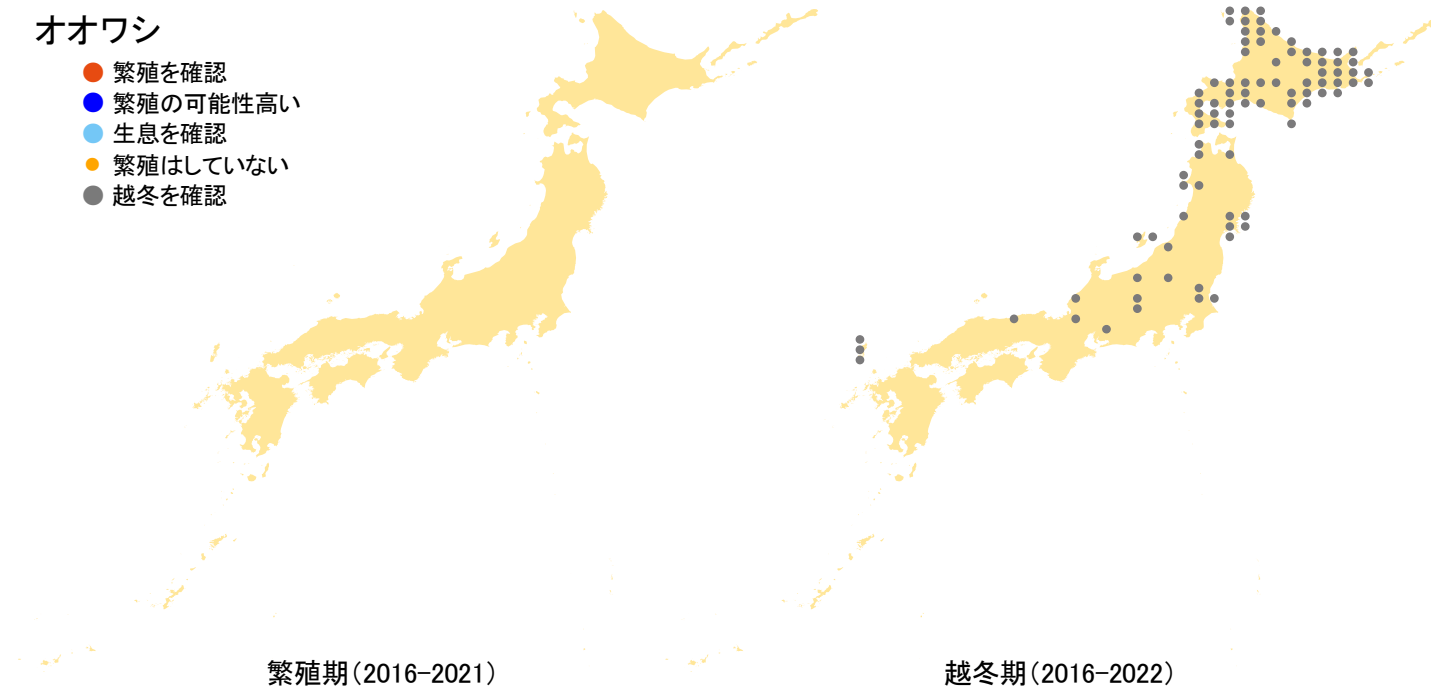

オオワシ

- 繁殖を確認
- 繁殖の可能性高い
- 生息を確認
- 繁殖はしていない
- 越冬を確認

さえずりナビ・生態図鑑を見る: <https://www.bird-research.jp/1/bbarep/oowashi.html>

繁殖期の分布変化を見る: —

越冬期の分布変化を見る: <https://www.bird-atlas.jp/hikaku/win/owashi.jpg>