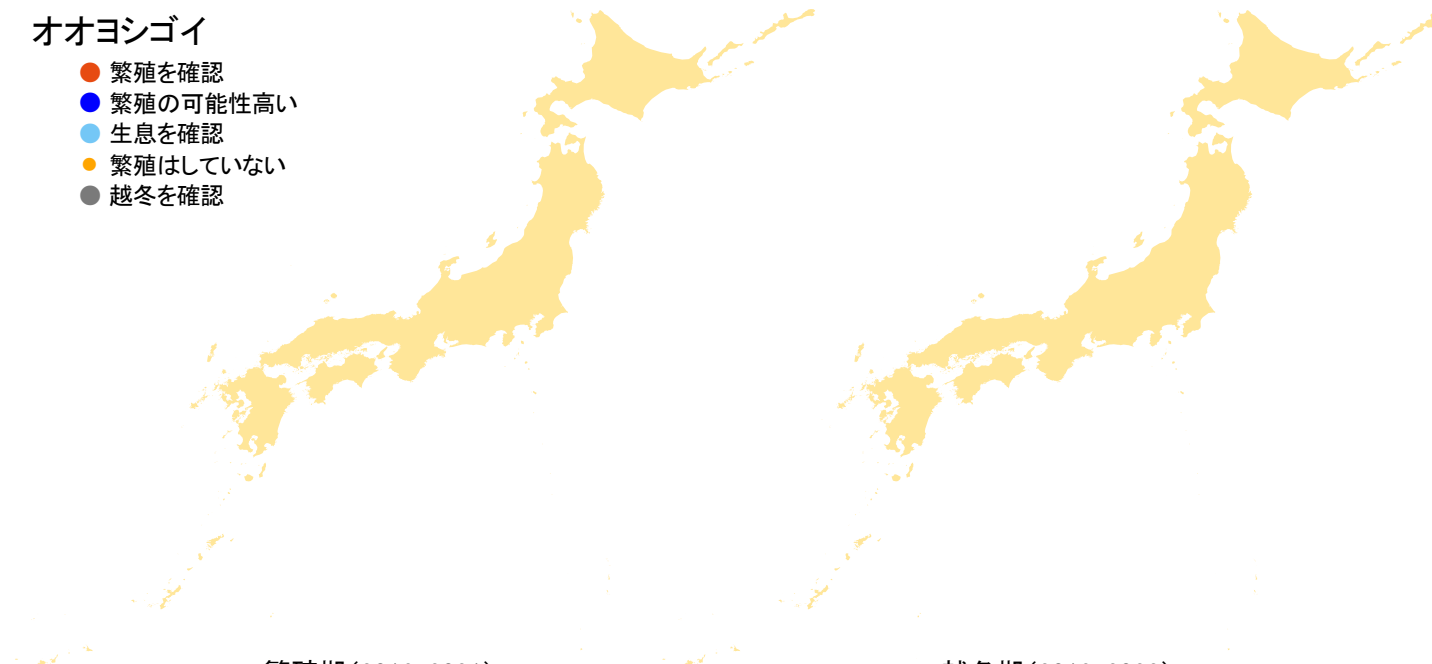

## オオヨシゴイ

- 繁殖を確認
- 繁殖の可能性高い
- 生息を確認
- 繁殖はしていない
- 越冬を確認

繁殖期(2016-2021)

越冬期(2016-2022)

さえずりナビ・生態図鑑を見る: <https://www.bird-research.jp/1/bbarep/oyoshigo.html>

繁殖期の分布変化を見る: <https://www.bird-atlas.jp/hikaku/bre/oyoshigo.jpg>

越冬期の分布変化を見る: —