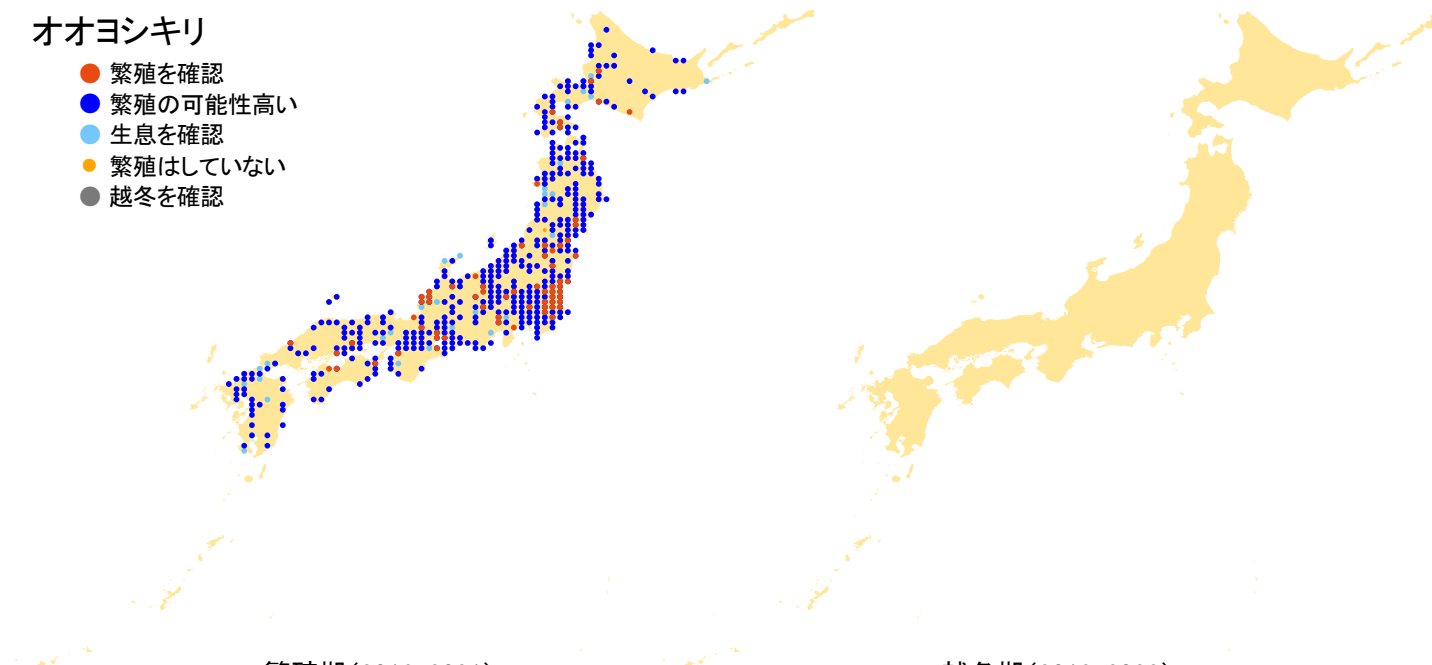

オオヨシキリ

- 繁殖を確認
- 繁殖の可能性高い
- 生息を確認
- 繁殖はしていない
- 越冬を確認

繁殖期(2016-2021)

越冬期(2016-2022)

さえずりナビ・生態図鑑を見る: <https://www.bird-research.jp/1/bbarep/oyoshikiri.html>

繁殖期の分布変化を見る: <https://www.bird-atlas.jp/hikaku/bre/oyoshikiri.jpg>

越冬期の分布変化を見る: —