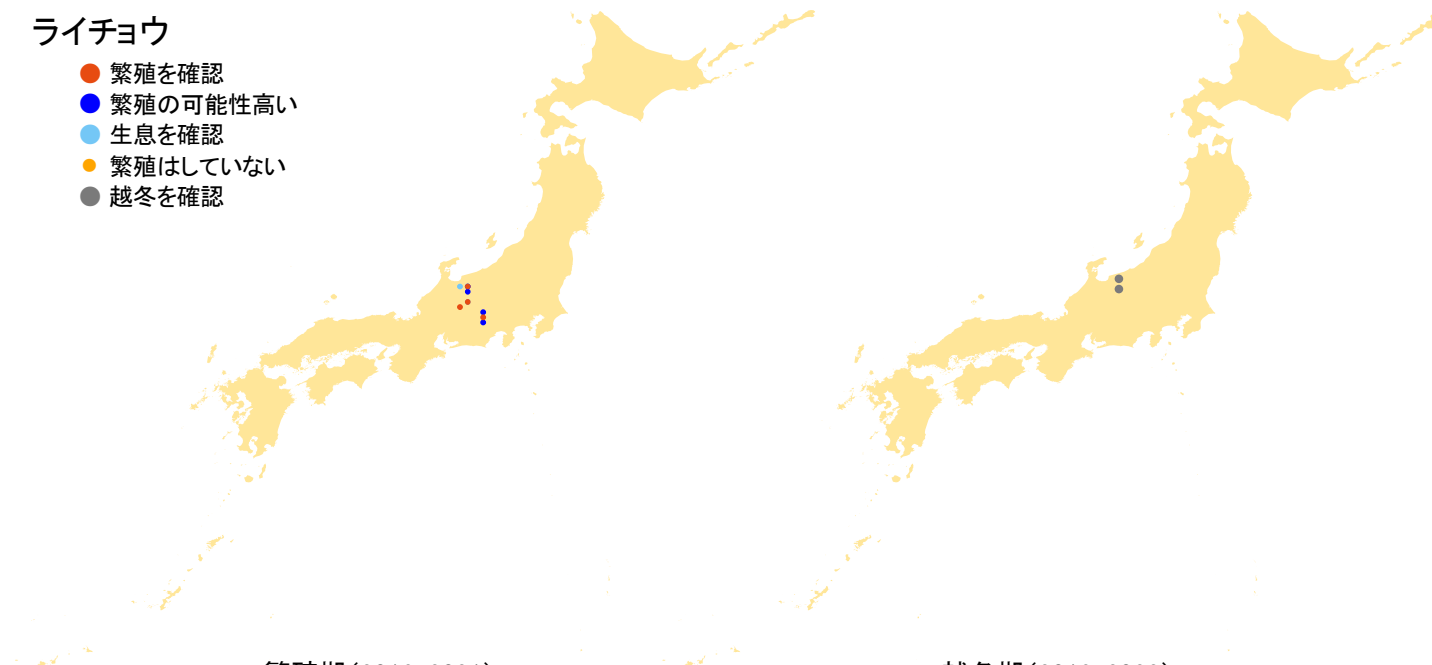

## ライチョウ

- 繁殖を確認
- 繁殖の可能性高い
- 生息を確認
- 繁殖はしていない
- 越冬を確認

繁殖期(2016-2021)

越冬期(2016-2022)

さえずりナビ・生態図鑑を見る: <https://www.bird-research.jp/1/bbarep/raicho.html>

繁殖期の分布変化を見る: <https://www.bird-atlas.jp/hikaku/bre/raicho.jpg>

越冬期の分布変化を見る: <https://www.bird-atlas.jp/hikaku/win/raicho.jpg>