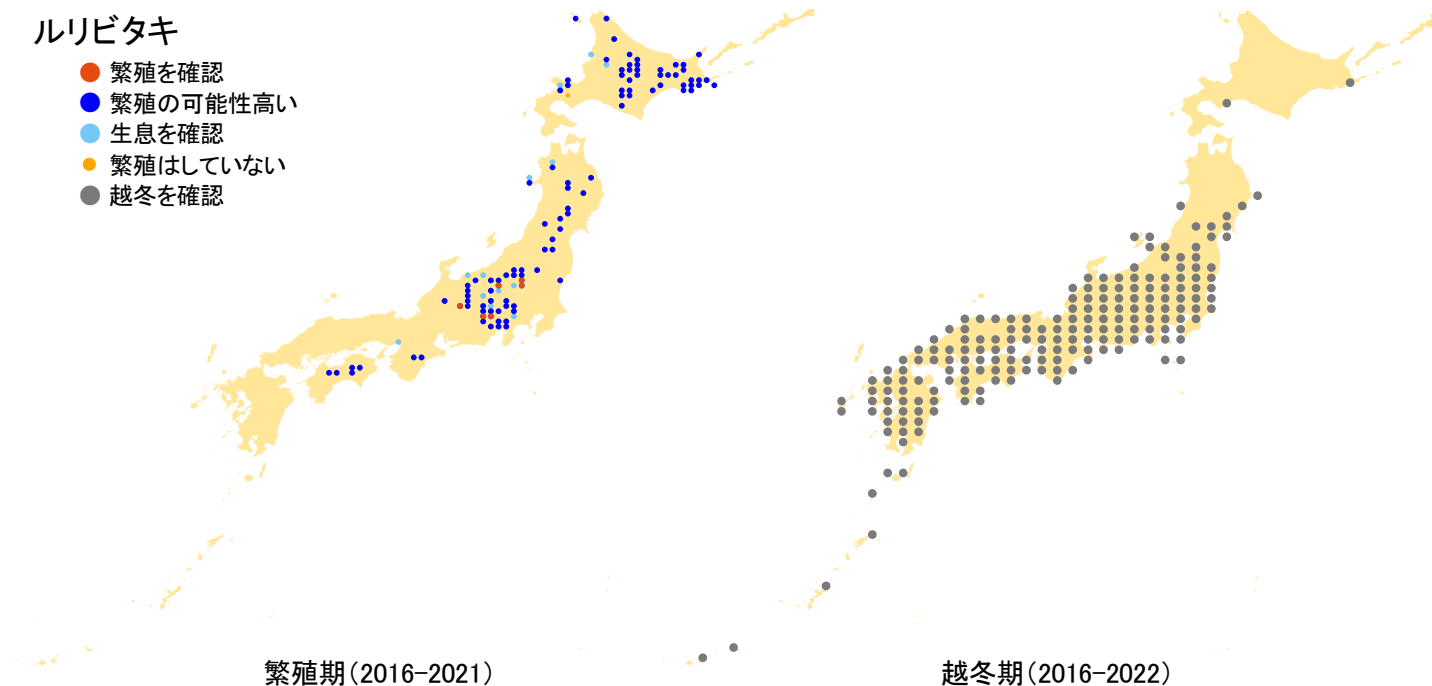

## ルリビタキ

- 繁殖を確認
- 繁殖の可能性高い
- 生息を確認
- 繁殖はしていない
- 越冬を確認

さえずりナビ・生態図鑑を見る: <https://www.bird-research.jp/1/bbarep/ruribitaki.html>

繁殖期の分布変化を見る: <https://www.bird-atlas.jp/hikaku/bre/ruribitaki.jpg>

越冬期の分布変化を見る: <https://www.bird-atlas.jp/hikaku/win/ruribitaki.jpg>