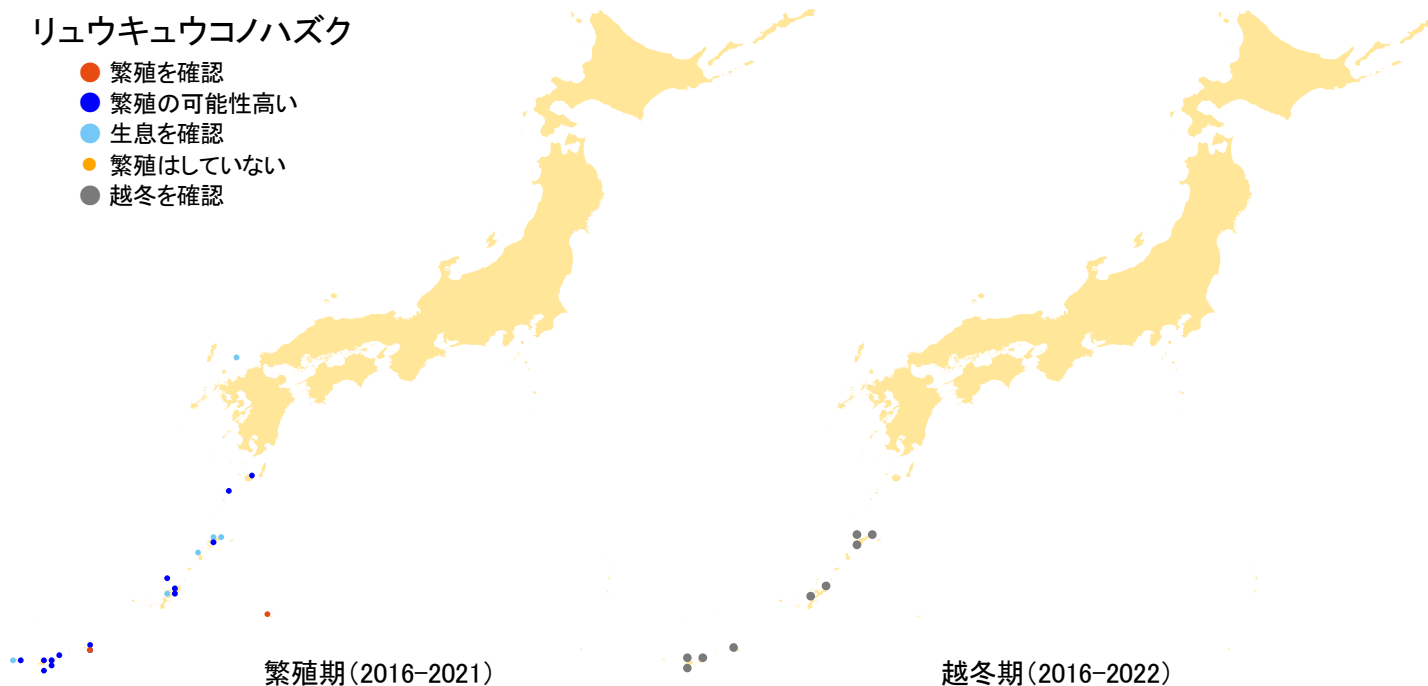

リュウキュウコノハズク

- 繁殖を確認
- 繁殖の可能性高い
- 生息を確認
- 繁殖はしていない
- 越冬を確認

さえずリナビ・生態図鑑を見る: <https://www.bird-research.jp/1/bbarep/ryukyukonohazuku.html>

繁殖期の分布変化を見る: <https://www.bird-atlas.jp/hikaku/bre/ryukyukonohazuku.jpg>

越冬期の分布変化を見る: <https://www.bird-atlas.jp/hikaku/win/ryukyukonohazuku.jpg>