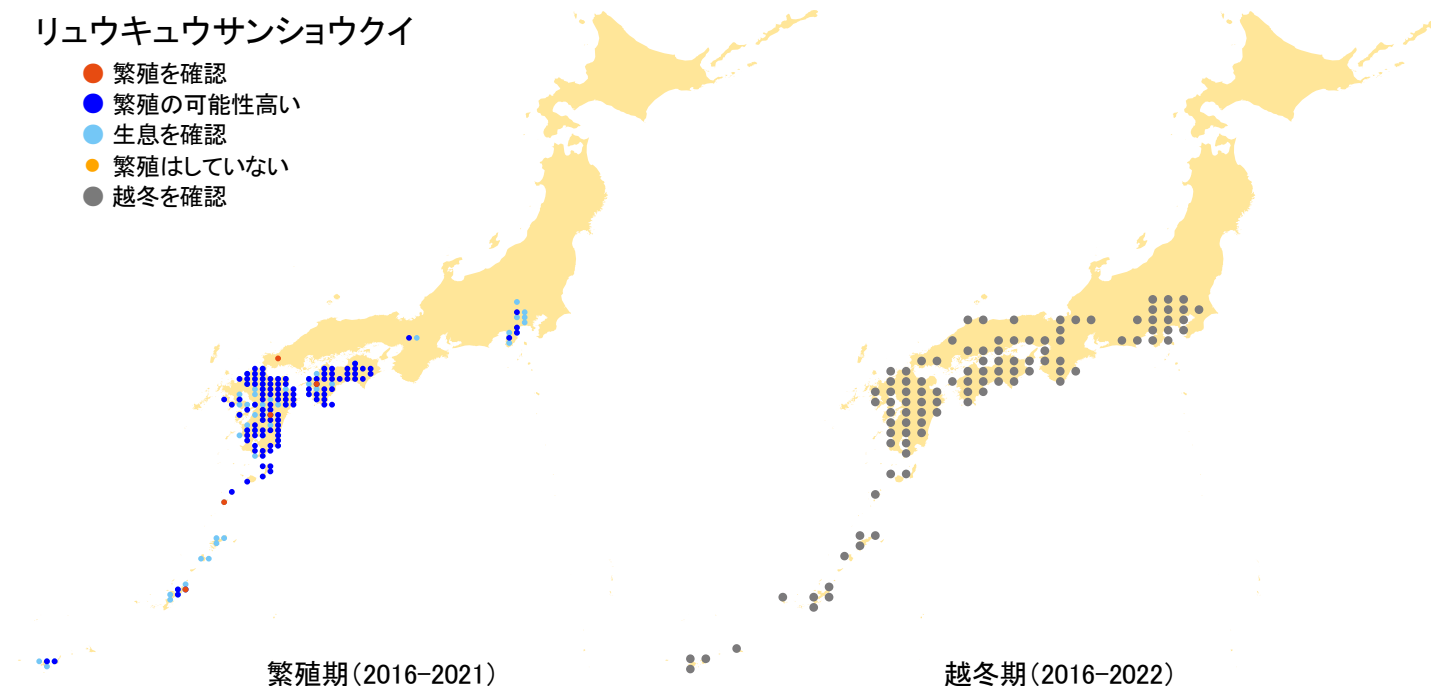

リュウキュウサンショウクイ

- 繁殖を確認
- 繁殖の可能性高い
- 生息を確認
- 繁殖はしていない
- 越冬を確認

さえずリナビ・生態図鑑を見る: <https://www.bird-research.jp/1/bbarep/ryukyusanshokui.html>

繁殖期の分布変化を見る: <https://www.bird-atlas.jp/hikaku/bre/ryukyusanshokui.jpg>

越冬期の分布変化を見る: <https://www.bird-atlas.jp/hikaku/win/sanshokui.jpg>