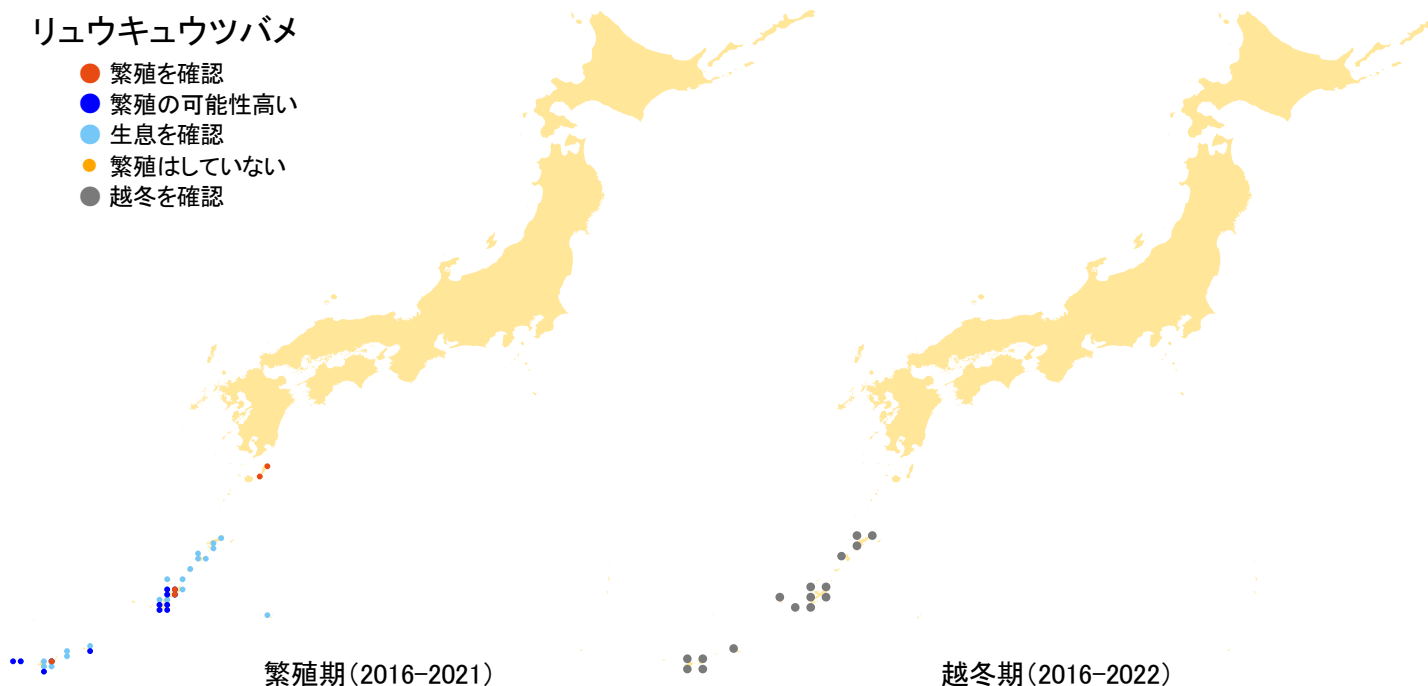

リュウキュウトツバメ

- 繁殖を確認
- 繁殖の可能性高い
- 生息を確認
- 繁殖はしていない
- 越冬を確認

さえずリナビ・生態図鑑を見る: <https://www.bird-research.jp/1/bbarep/ryukyutsubame.html>

繁殖期の分布変化を見る: <https://www.bird-atlas.jp/hikaku/bre/ryukyutsubame.jpg>

越冬期の分布変化を見る: <https://www.bird-atlas.jp/hikaku/win/ryukyutsubame.jpg>