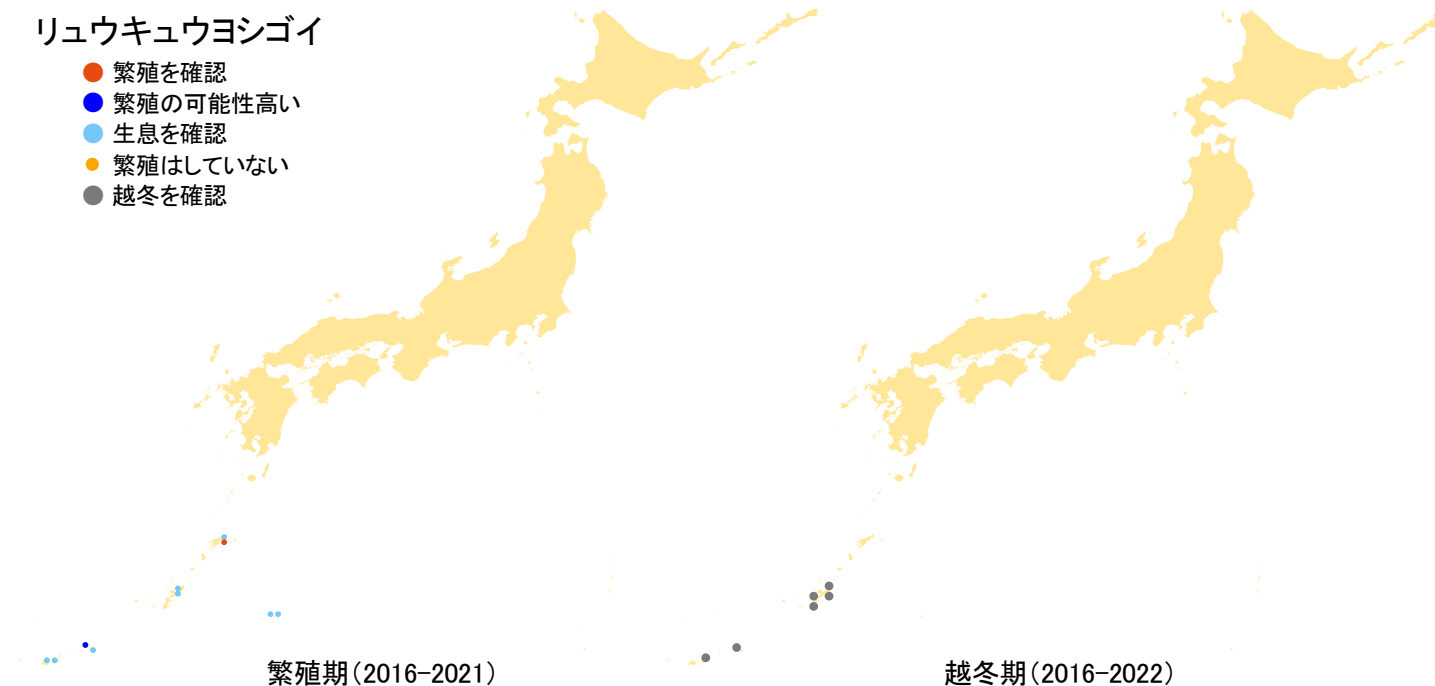

## リュウキュウヨシゴイ

- 繁殖を確認
- 繁殖の可能性高い
- 生息を確認
- 繁殖はしていない
- 越冬を確認

さえずリナビ・生態図鑑を見る: <https://www.bird-research.jp/1/bbarep/ryukyuyoshigo.html>

繁殖期の分布変化を見る: <https://www.bird-atlas.jp/hikaku/bre/ryukyuyoshigo.jpg>

越冬期の分布変化を見る: <https://www.bird-atlas.jp/hikaku/win/ryukyuyoshigo.jpg>