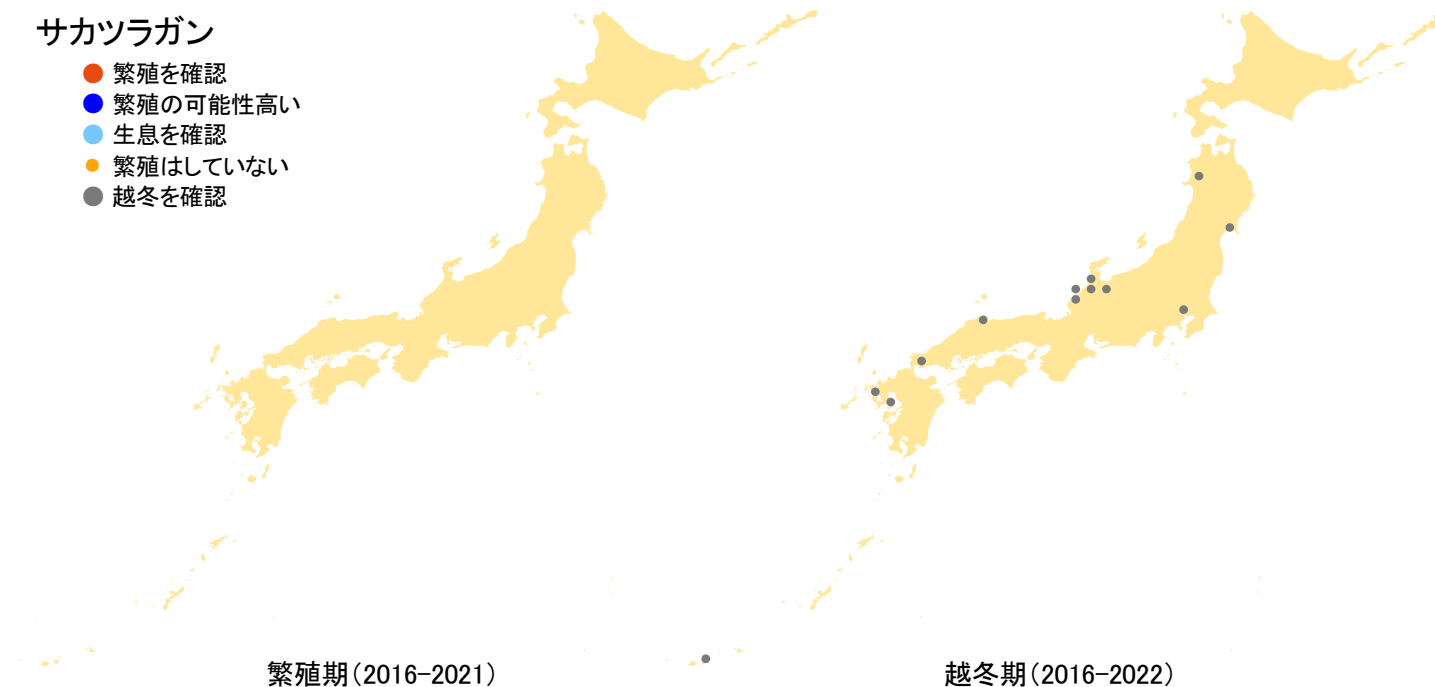

サカツラガン

- 繁殖を確認
- 繁殖の可能性高い
- 生息を確認
- 繁殖はしていない
- 越冬を確認

さえずりナビ・生態図鑑を見る: <https://www.bird-research.jp/1/bbarep/sakatsura.html>

繁殖期の分布変化を見る: —

越冬期の分布変化を見る: <https://www.bird-atlas.jp/hikaku/win/sakatsuragan.jpg>