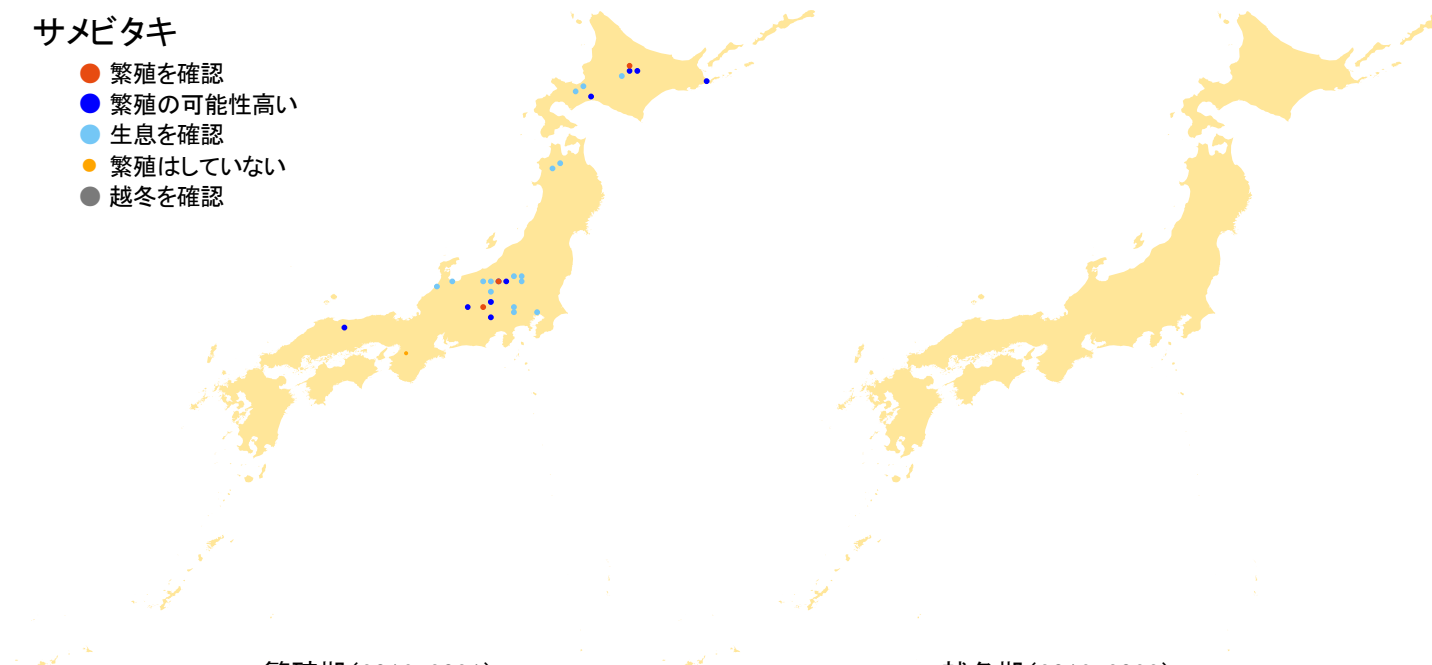

サメビタキ

- 繁殖を確認
- 繁殖の可能性高い
- 生息を確認
- 繁殖はしていない
- 越冬を確認

繁殖期(2016-2021)

越冬期(2016-2022)

さえずりナビ・生態図鑑を見る: <https://www.bird-research.jp/1/bbarep/samebitaki.html>

繁殖期の分布変化を見る: <https://www.bird-atlas.jp/hikaku/bre/samebitaki.jpg>

越冬期の分布変化を見る: —