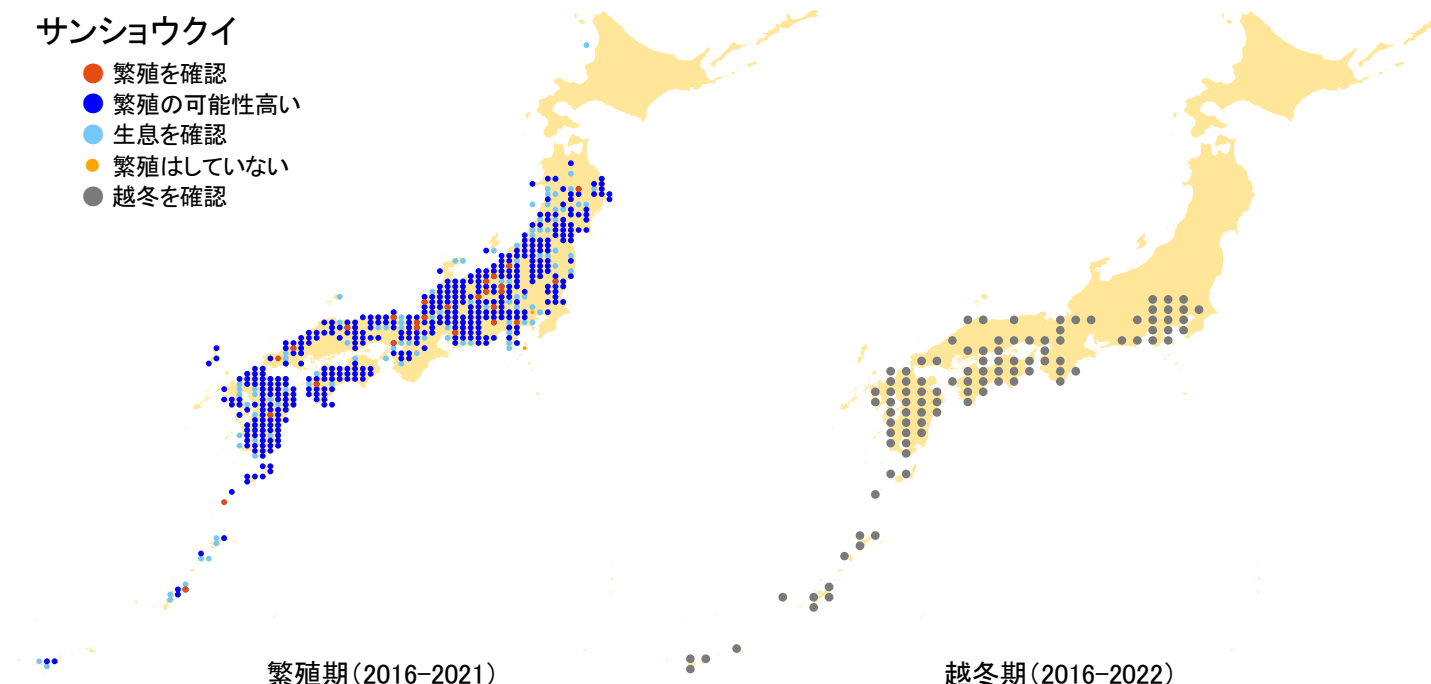

サンショウクイ

- 繁殖を確認
- 繁殖の可能性高い
- 生息を確認
- 繁殖はしていない
- 越冬を確認

繁殖期(2016-2021)

越冬期(2016-2022)

さえずりナビ・生態図鑑を見る: <https://www.bird-research.jp/1/bbarep/sanshokui.html>

繁殖期の分布変化を見る: <https://www.bird-atlas.jp/hikaku/bre/sanshokui.jpg>

越冬期の分布変化を見る: <https://www.bird-atlas.jp/hikaku/win/sanshokui.jpg>