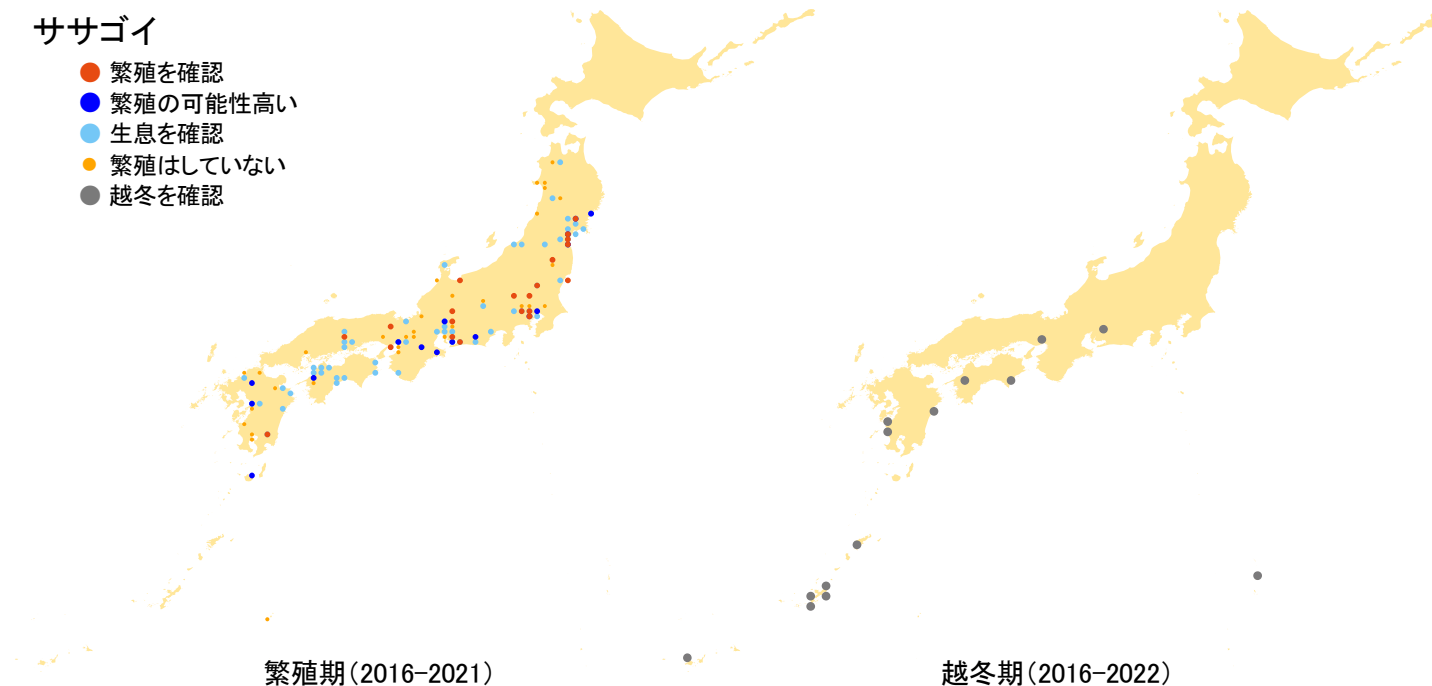

ササゴイ

- 繁殖を確認
- 繁殖の可能性高い
- 生息を確認
- 繁殖はしていない
- 越冬を確認

さえずりナビ・生態図鑑を見る: <https://www.bird-research.jp/1/bbarep/sasagoi.html>

繁殖期の分布変化を見る: <https://www.bird-atlas.jp/hikaku/bre/sasagoi.jpg>

越冬期の分布変化を見る: <https://www.bird-atlas.jp/hikaku/win/sasagoi.jpg>