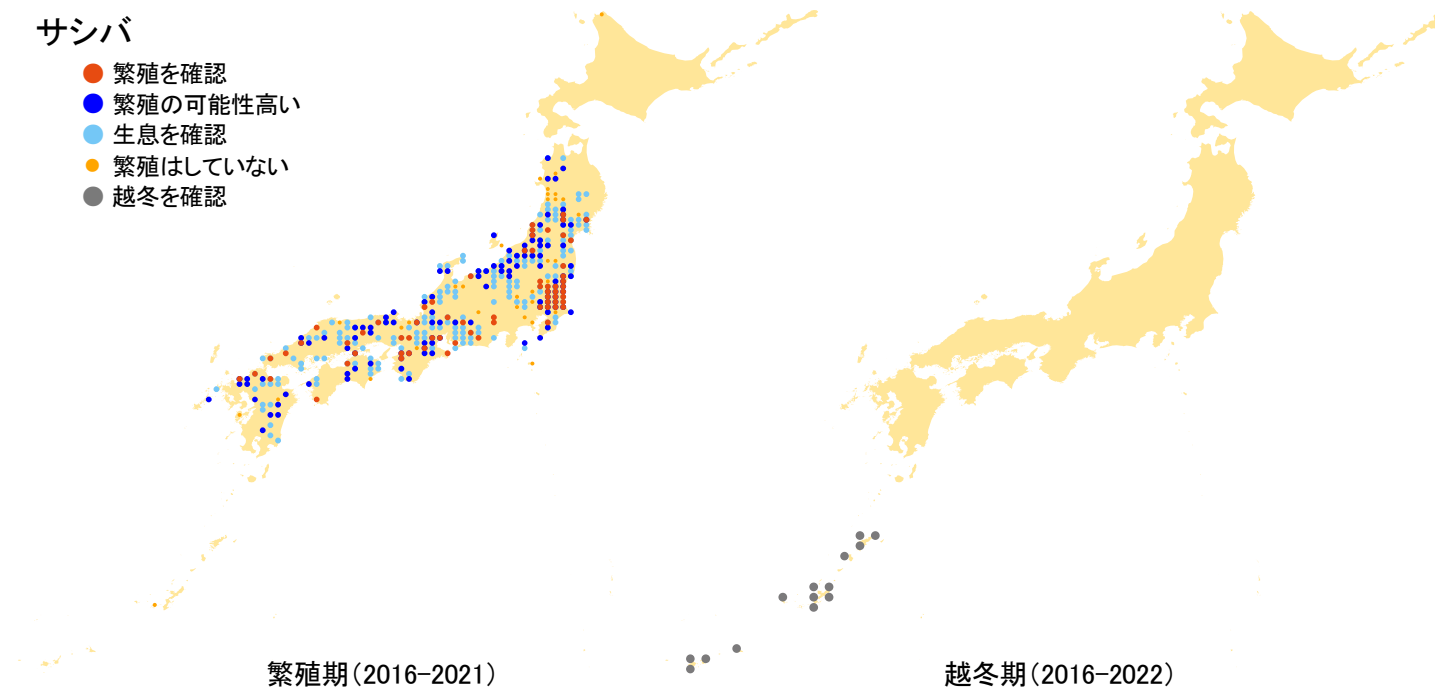

## サシバ

- 繁殖を確認
- 繁殖の可能性高い
- 生息を確認
- 繁殖はしていない
- 越冬を確認

さえずりナビ・生態図鑑を見る: <https://www.bird-research.jp/1/bbarep/sashiba.html>

繁殖期の分布変化を見る: <https://www.bird-atlas.jp/hikaku/bre/sashiba.jpg>

越冬期の分布変化を見る: <https://www.bird-atlas.jp/hikaku/win/sashiba.jpg>