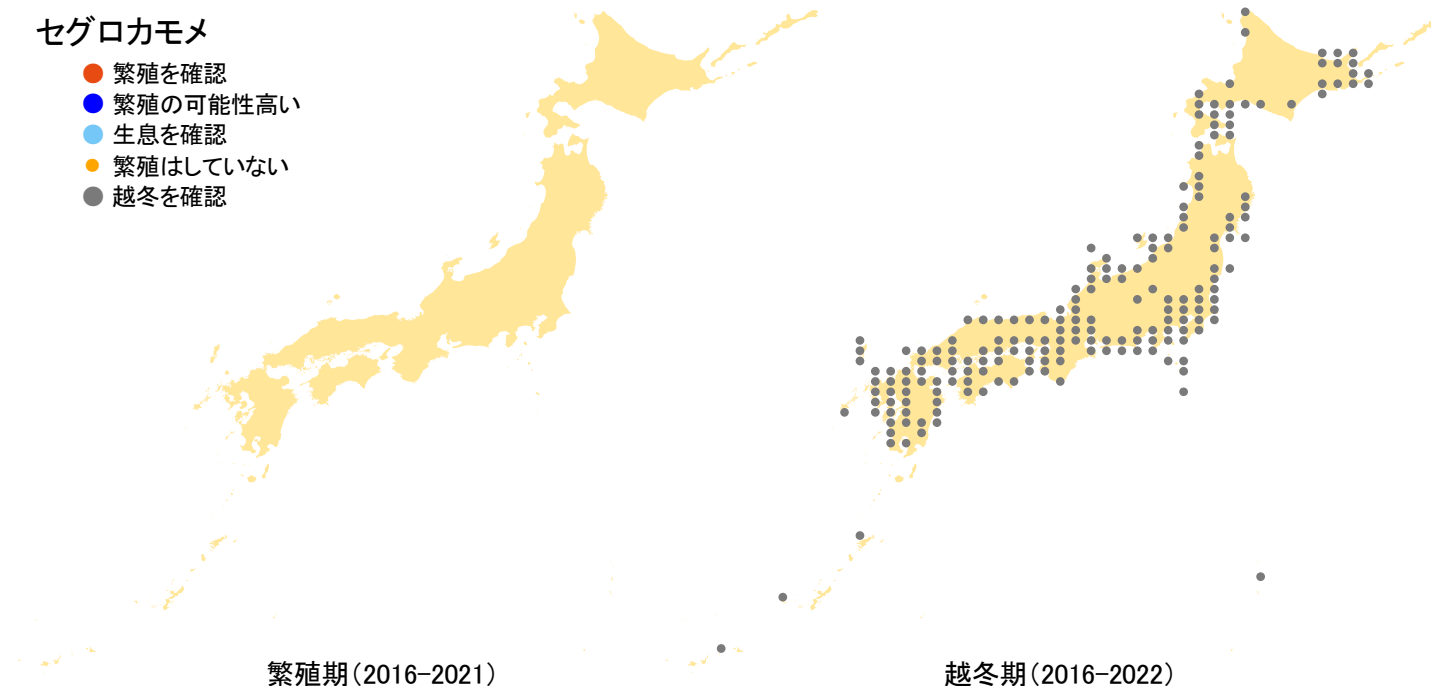

セグロカモメ

- 繁殖を確認
- 繁殖の可能性高い
- 生息を確認
- 繁殖はしていない
- 越冬を確認

さえずりナビ・生態図鑑を見る: <https://www.bird-research.jp/1/bbarep/segurokamome.html>

繁殖期の分布変化を見る: —

越冬期の分布変化を見る: <https://www.bird-atlas.jp/hikaku/win/segurokamome.jpg>