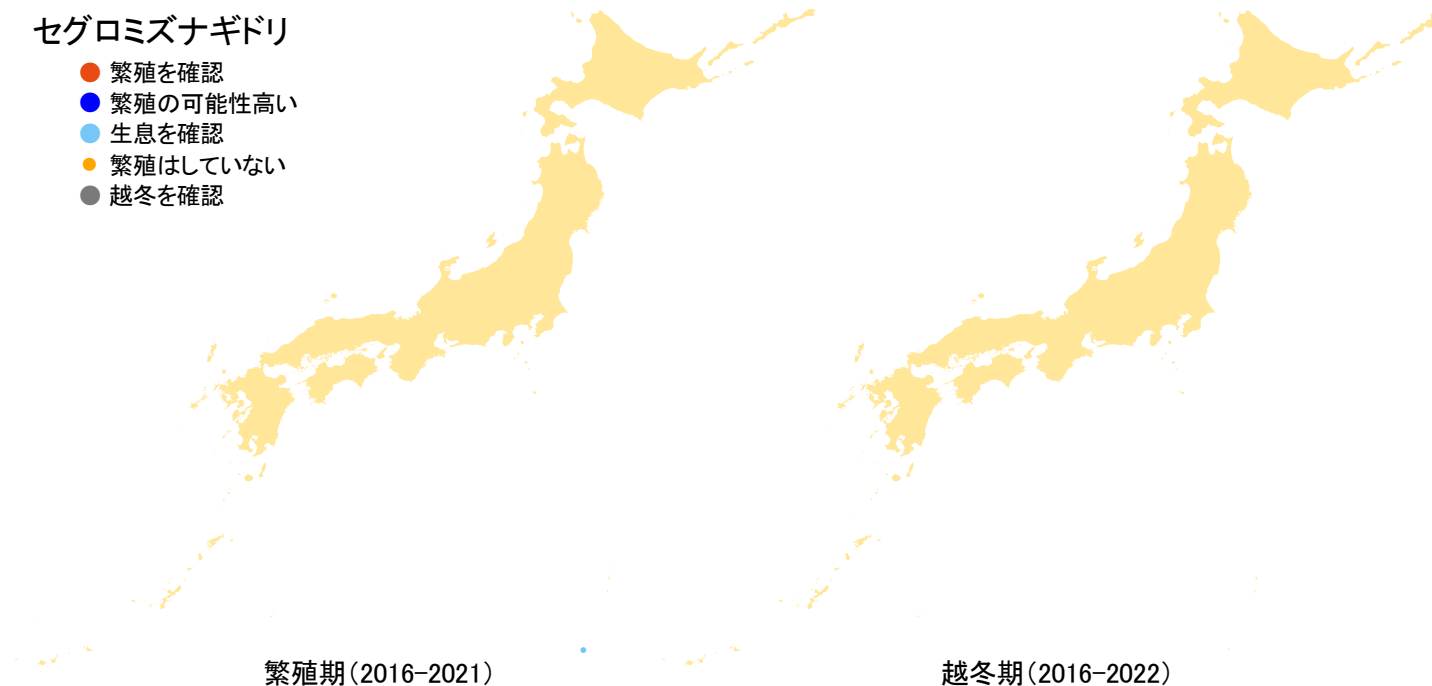

## セグロミズナギドリ

- 繁殖を確認
- 繁殖の可能性高い
- 生息を確認
- 繁殖はしていない
- 越冬を確認

さえずりナビ・生態図鑑を見る: <https://www.bird-research.jp/1/bbarep/seguromizunagidori.html>

繁殖期の分布変化を見る: <https://www.bird-atlas.jp/hikaku/bre/seguromizunagidori.jpg>

越冬期の分布変化を見る: —