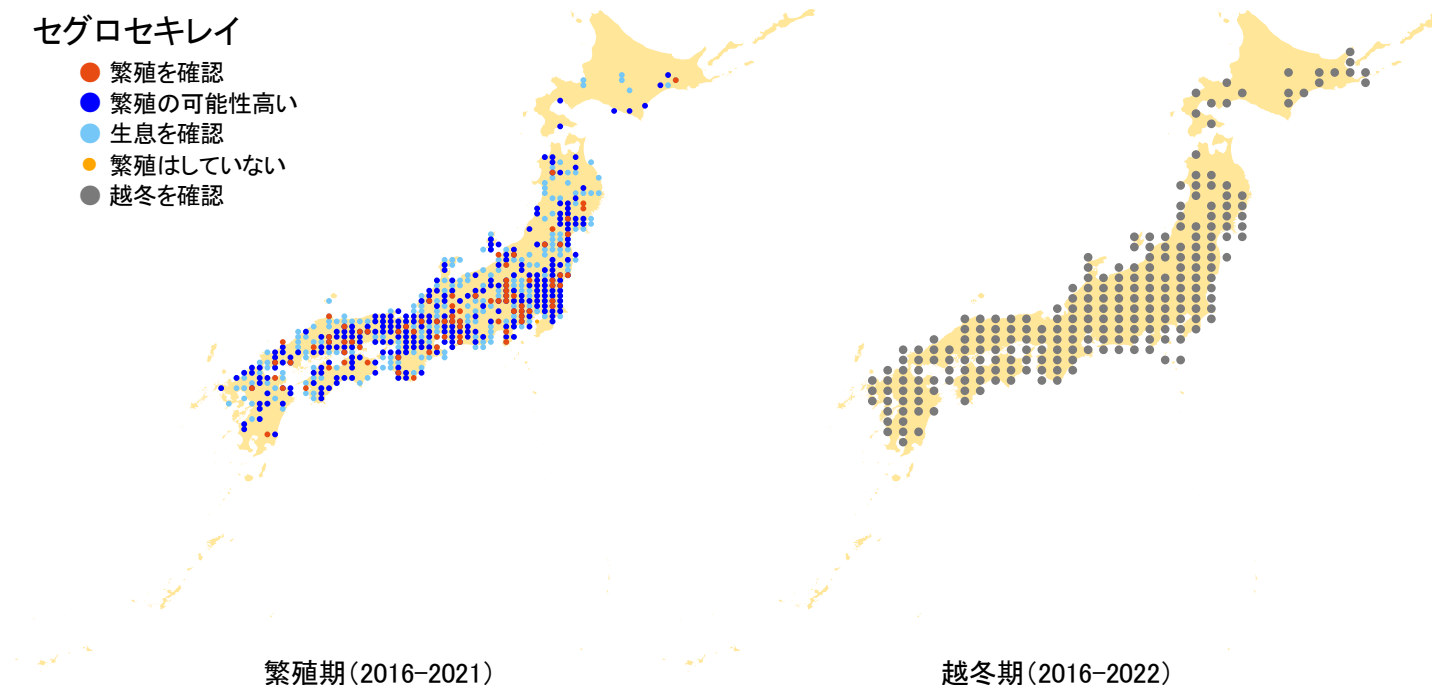

セグロセキレイ

- 繁殖を確認
- 繁殖の可能性高い
- 生息を確認
- 繁殖はしていない
- 越冬を確認

さえずりナビ・生態図鑑を見る: <https://www.bird-research.jp/1/bbarep/segurosekirei.html>

繁殖期の分布変化を見る: <https://www.bird-atlas.jp/hikaku/bre/segurosekirei.jpg>

越冬期の分布変化を見る: <https://www.bird-atlas.jp/hikaku/win/segurosekirei.jpg>