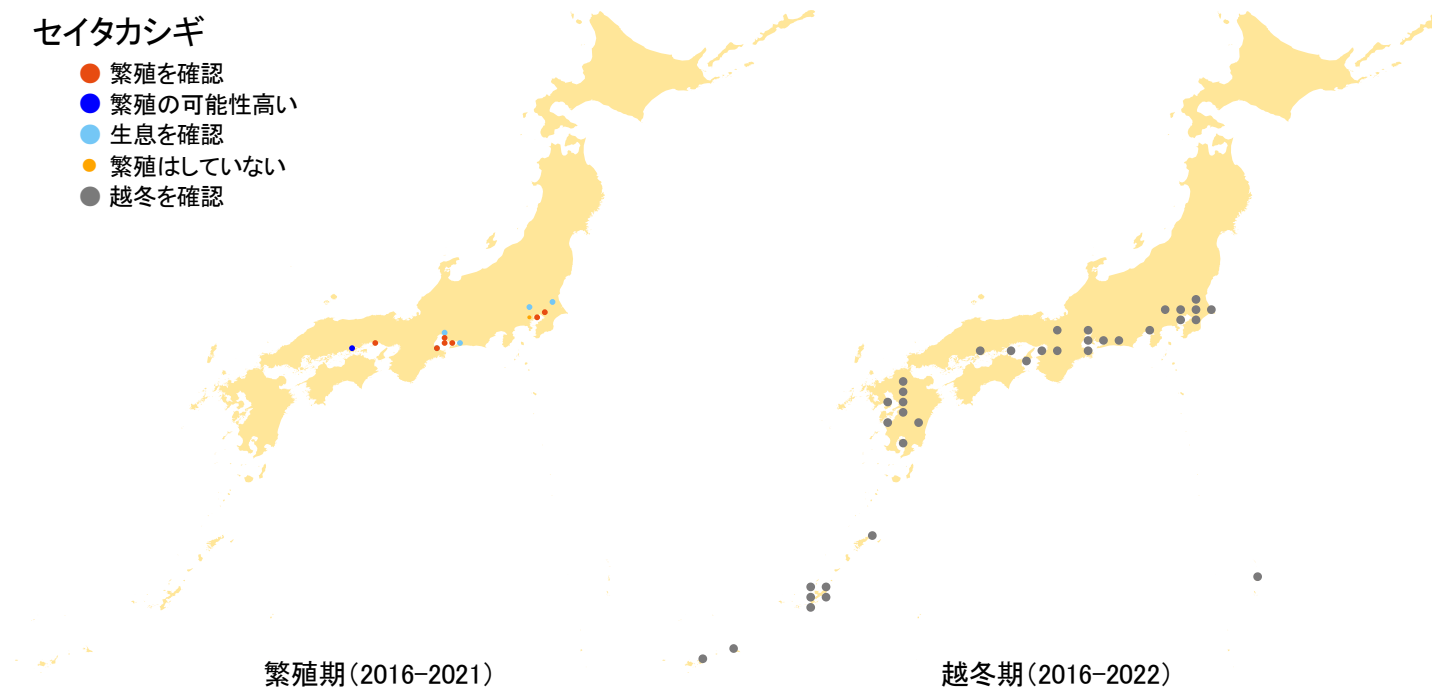

セイタカシギ

- 繁殖を確認
- 繁殖の可能性高い
- 生息を確認
- 繁殖はしていない
- 越冬を確認

さえずりナビ・生態図鑑を見る: <https://www.bird-research.jp/1/bbarep/seitakashigi.html>

繁殖期の分布変化を見る: <https://www.bird-atlas.jp/hikaku/bre/seitakashigi.jpg>

越冬期の分布変化を見る: <https://www.bird-atlas.jp/hikaku/win/seitakashigi.jpg>