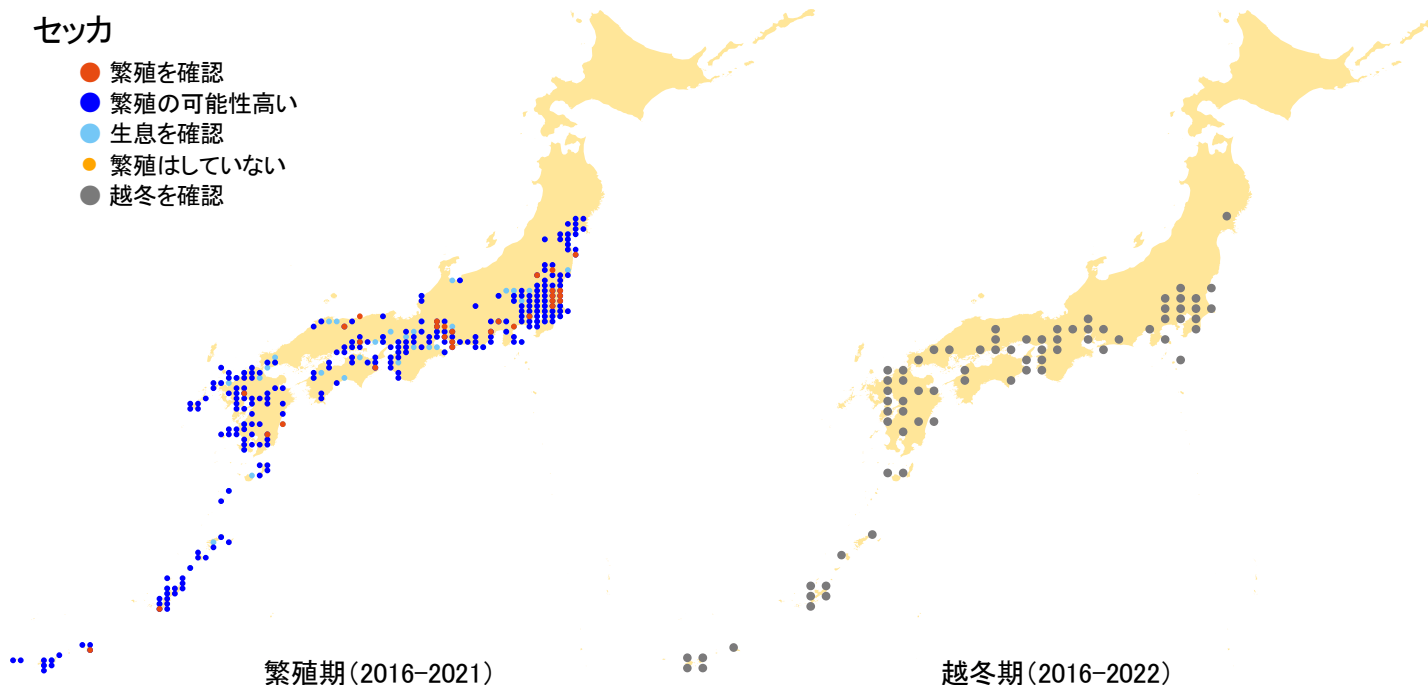

セツカ

- 繁殖を確認
- 繁殖の可能性高い
- 生息を確認
- 繁殖はしていない
- 越冬を確認

さえずりナビ・生態図鑑を見る: <https://www.bird-research.jp/1/bbarep/sekka.html>

繁殖期の分布変化を見る: <https://www.bird-atlas.jp/hikaku/bre/sekka.jpg>

越冬期の分布変化を見る: <https://www.bird-atlas.jp/hikaku/win/sekka.jpg>