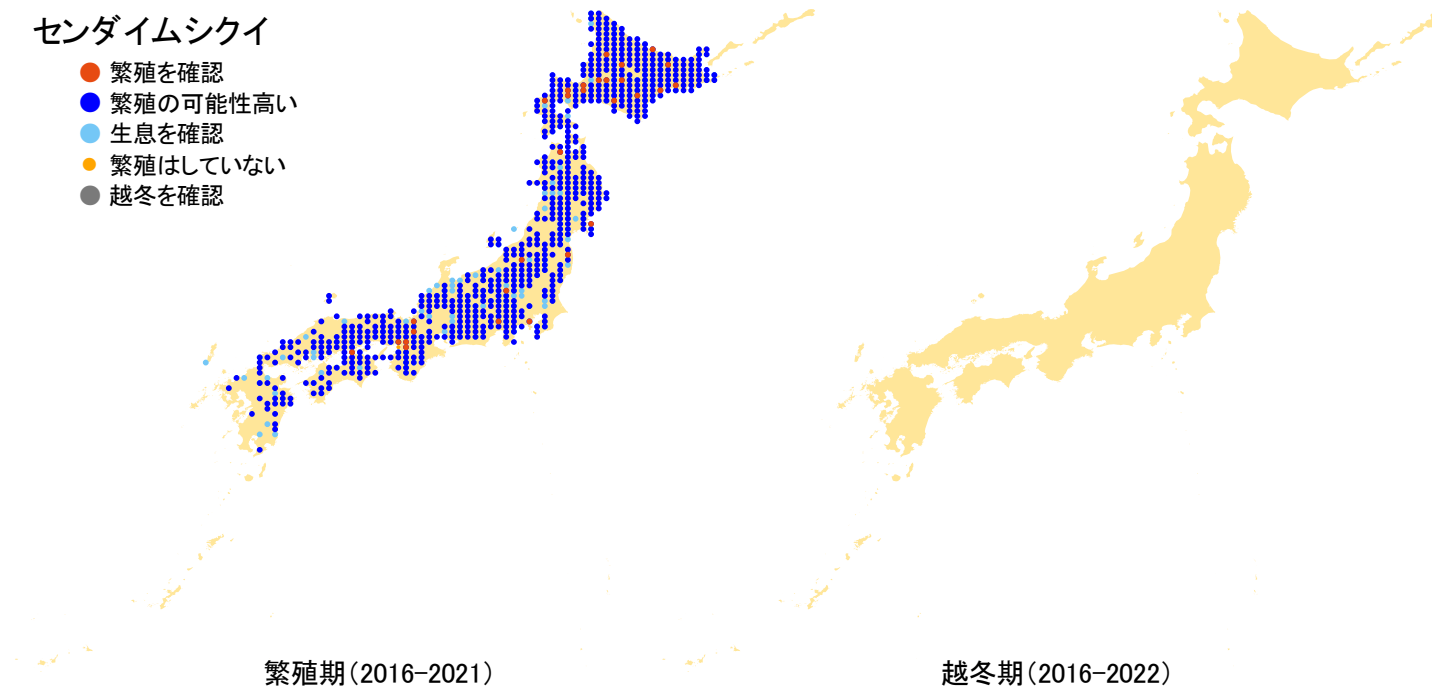

センダイムシクイ

- 繁殖を確認
- 繁殖の可能性高い
- 生息を確認
- 繁殖はしていない
- 越冬を確認

さえずりナビ・生態図鑑を見る: <https://www.bird-research.jp/1/bbarep/sendaimushikui.html>

繁殖期の分布変化を見る: <https://www.bird-atlas.jp/hikaku/bre/sendaimushikui.jpg>

越冬期の分布変化を見る: —