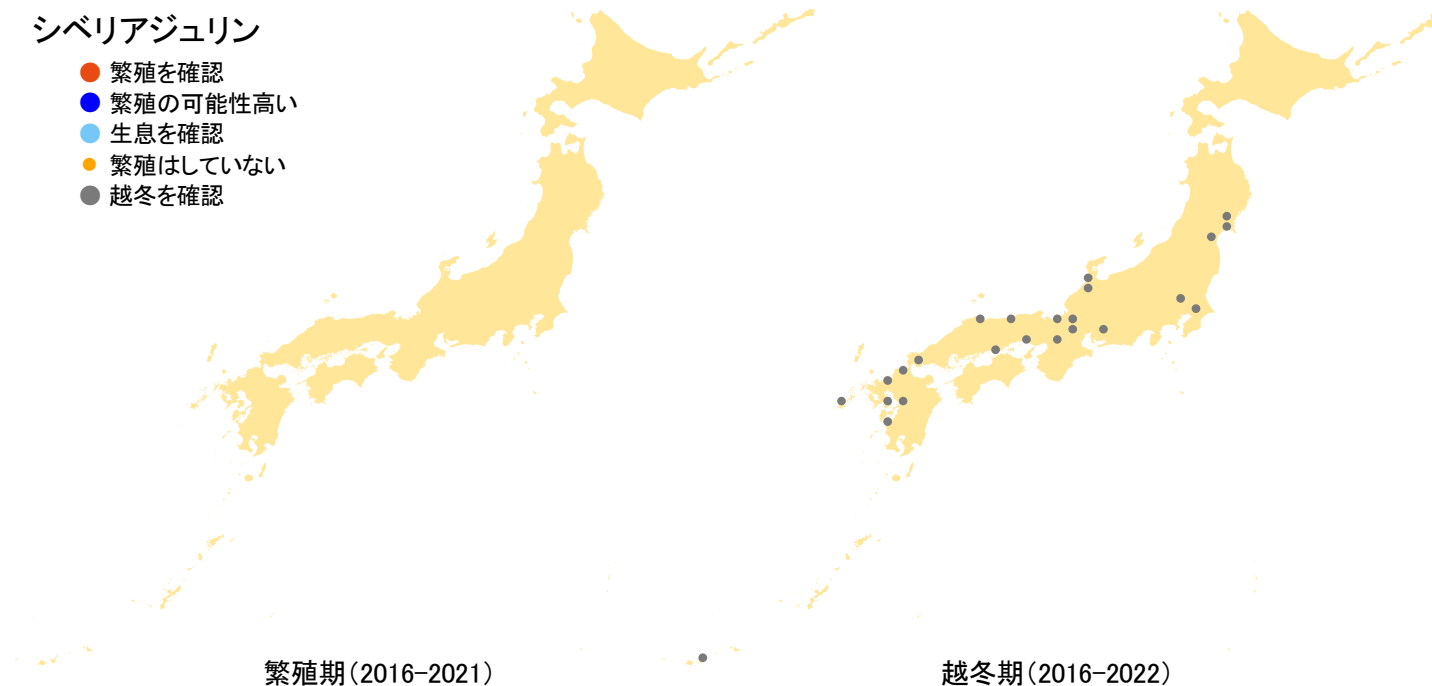

シベリアジュリン

- 繁殖を確認
- 繁殖の可能性高い
- 生息を確認
- 繁殖はしていない
- 越冬を確認

さえずりナビ・生態図鑑を見る: <https://www.bird-research.jp/1/bbarep/shiberiajurin.html>

繁殖期の分布変化を見る: —

越冬期の分布変化を見る: <https://www.bird-atlas.jp/hikaku/win/shiberiajurin.jpg>