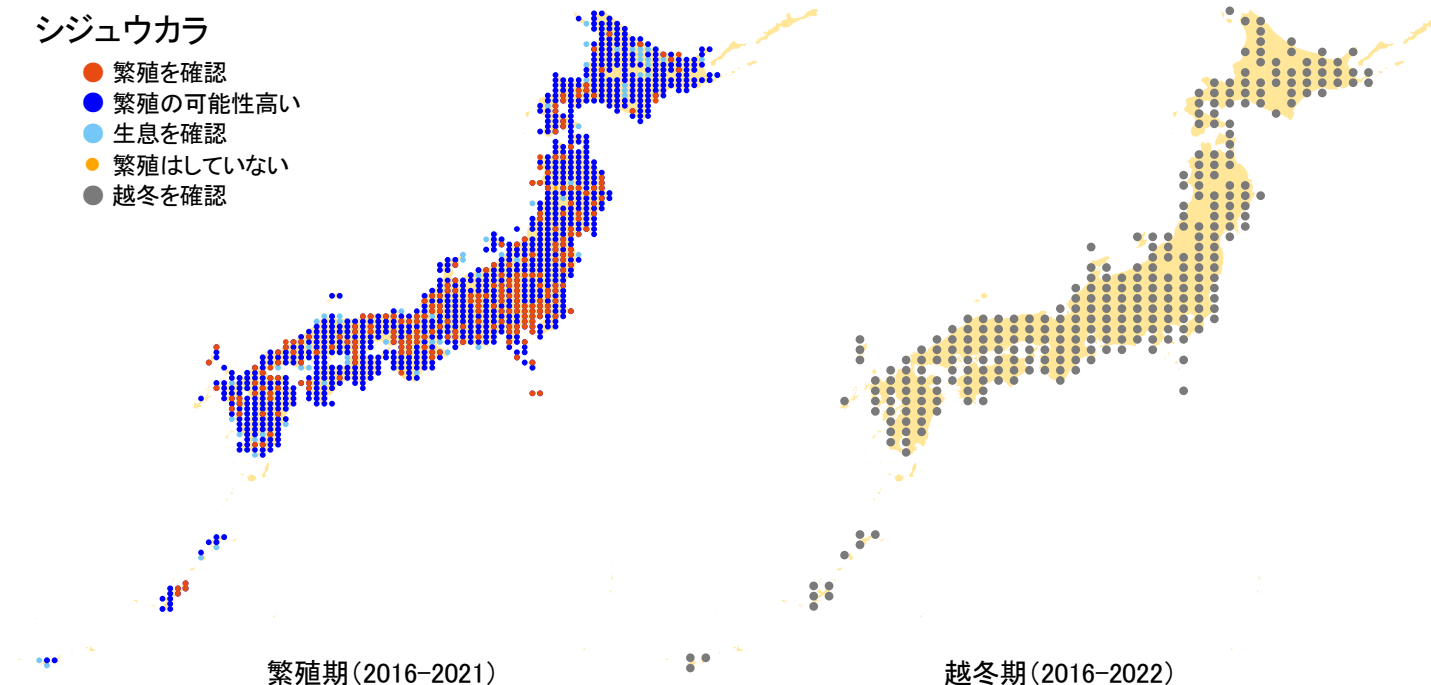

シジュウカラ

- 繁殖を確認
- 繁殖の可能性高い
- 生息を確認
- 繁殖はしていない
- 越冬を確認

さえずりナビ・生態図鑑を見る: <https://www.bird-research.jp/1/bbarep/shijukara.html>

繁殖期の分布変化を見る: <https://www.bird-atlas.jp/hikaku/bre/shijukara.jpg>

越冬期の分布変化を見る: <https://www.bird-atlas.jp/hikaku/win/shijukara.jpg>