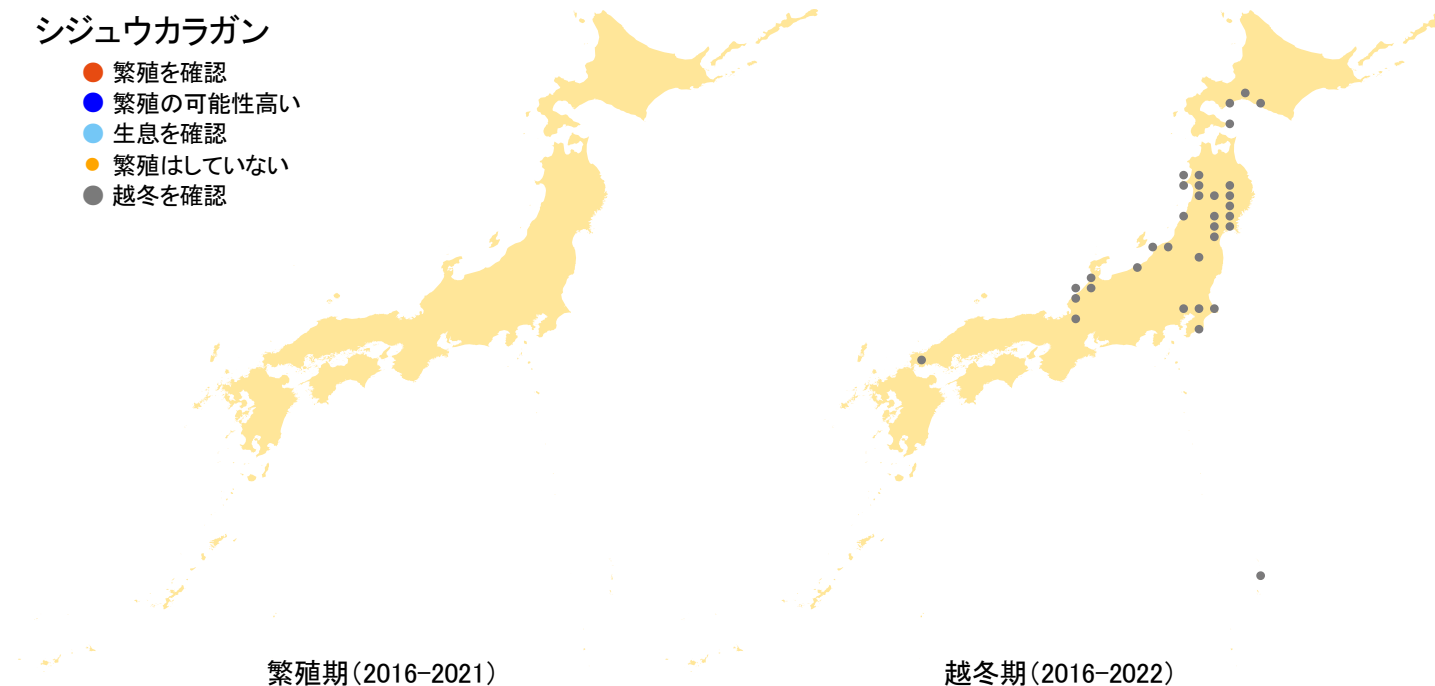

## シジュウカラガン

- 繁殖を確認
- 繁殖の可能性高い
- 生息を確認
- 繁殖はしていない
- 越冬を確認

さえずりナビ・生態図鑑を見る: <https://www.bird-research.jp/1/bbarep/40karagan.html>

繁殖期の分布変化を見る: —

越冬期の分布変化を見る: <https://www.bird-atlas.jp/hikaku/win/shijukaragan.jpg>