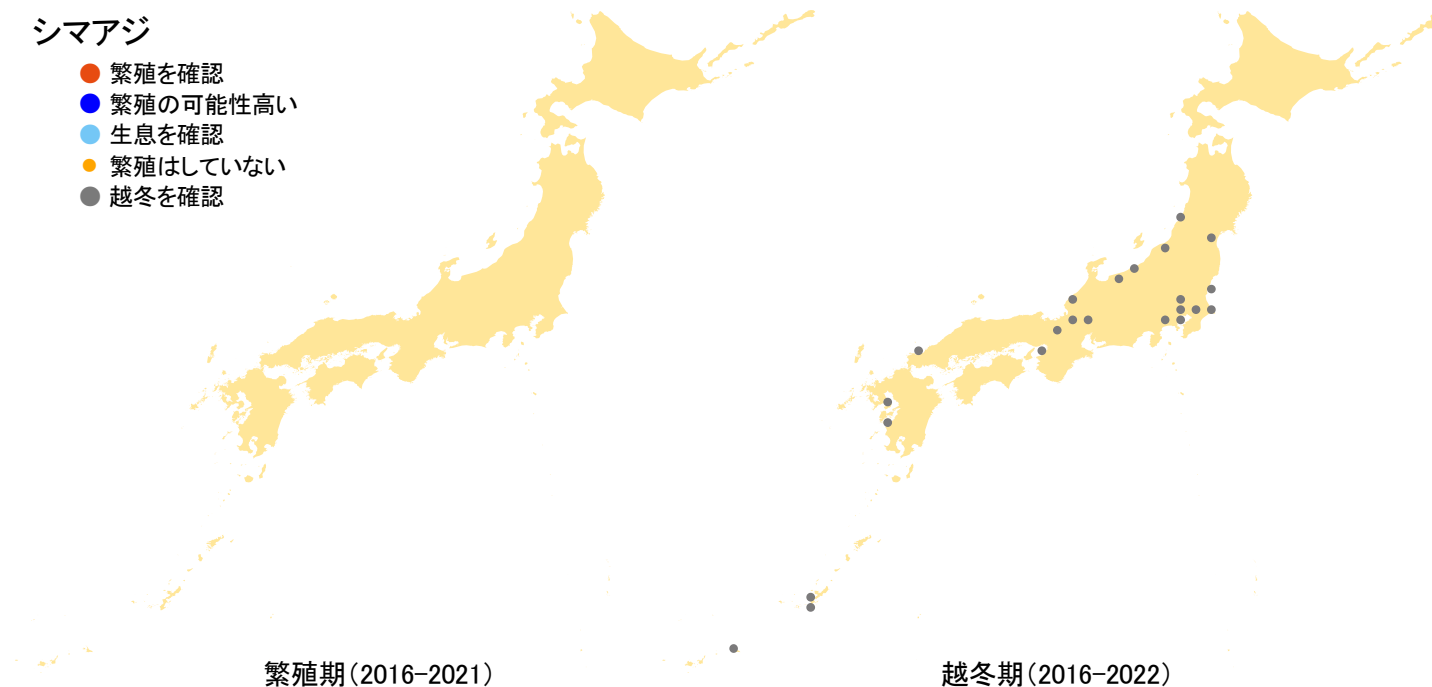

シマアジ

- 繁殖を確認
- 繁殖の可能性高い
- 生息を確認
- 繁殖はしていない
- 越冬を確認

さえずりナビ・生態図鑑を見る: <https://www.bird-research.jp/1/bbarep/shimaaji.html>

繁殖期の分布変化を見る: <https://www.bird-atlas.jp/hikaku/bre/shimaaji.jpg>

越冬期の分布変化を見る: <https://www.bird-atlas.jp/hikaku/win/shimaaji.jpg>