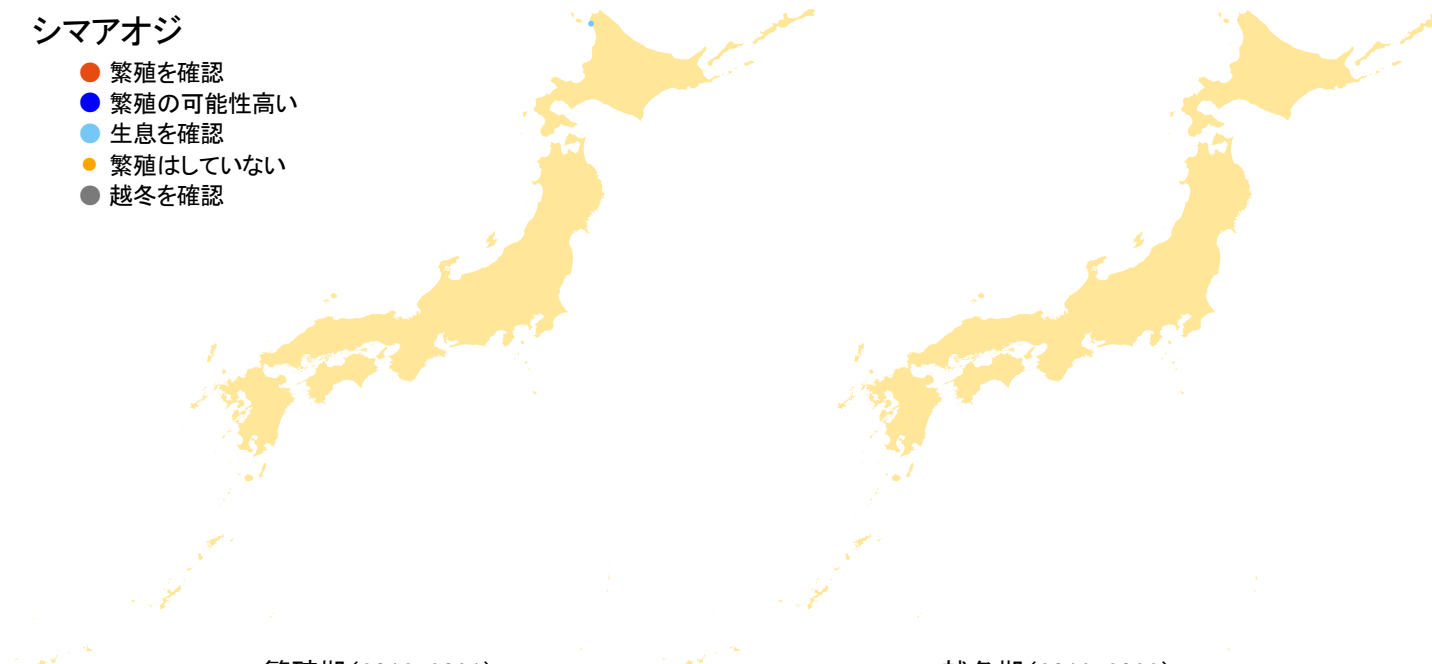

シマアオジ

- 繁殖を確認
- 繁殖の可能性高い
- 生息を確認
- 繁殖はしていない
- 越冬を確認

繁殖期(2016-2021)

越冬期(2016-2022)

さえずりナビ・生態図鑑を見る: <https://www.bird-research.jp/1/bbarep/shimaaoji.html>

繁殖期の分布変化を見る: <https://www.bird-atlas.jp/hikaku/bre/shimaaoji.jpg>

越冬期の分布変化を見る: —