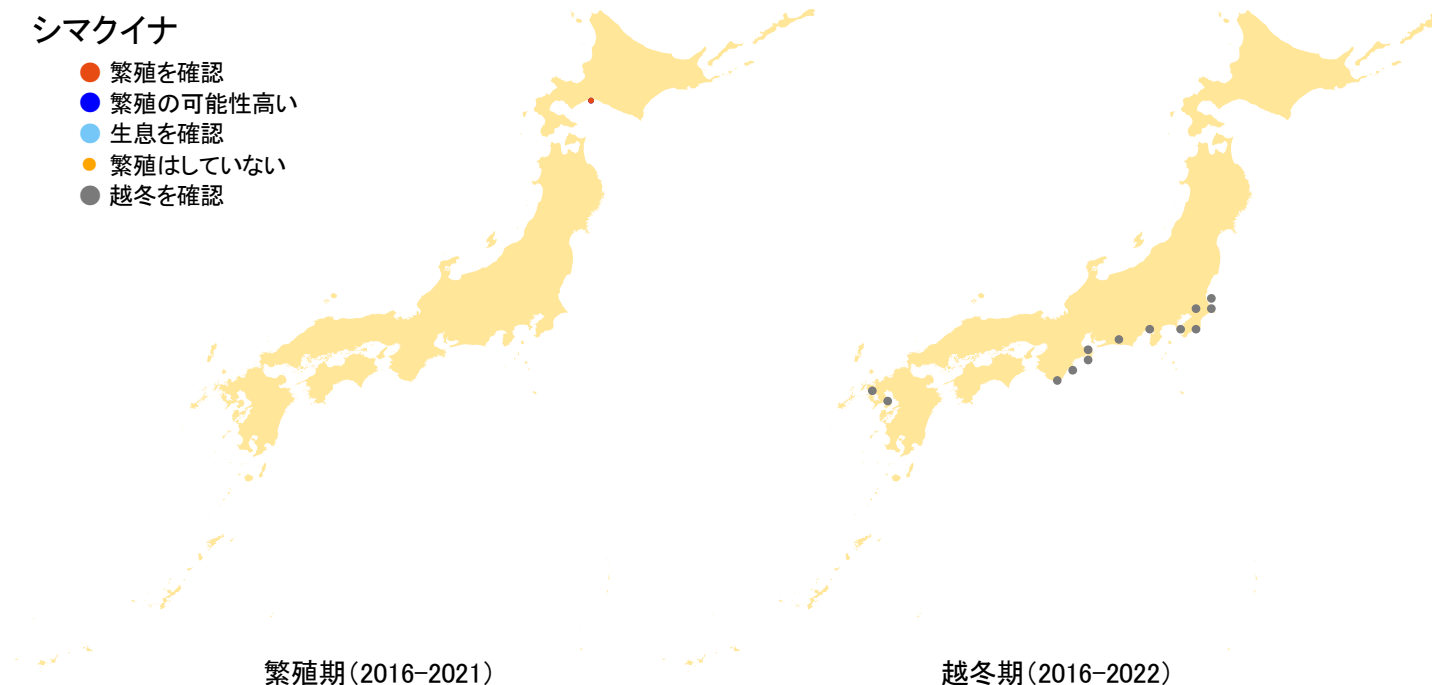

シマクイナ

- 繁殖を確認
- 繁殖の可能性高い
- 生息を確認
- 繁殖はしていない
- 越冬を確認

さえずりナビ・生態図鑑を見る: <https://www.bird-research.jp/1/bbarep/shimakuina.html>

繁殖期の分布変化を見る: <https://www.bird-atlas.jp/hikaku/bre/shimakuina.jpg>

越冬期の分布変化を見る: <https://www.bird-atlas.jp/hikaku/win/shimakuina.jpg>