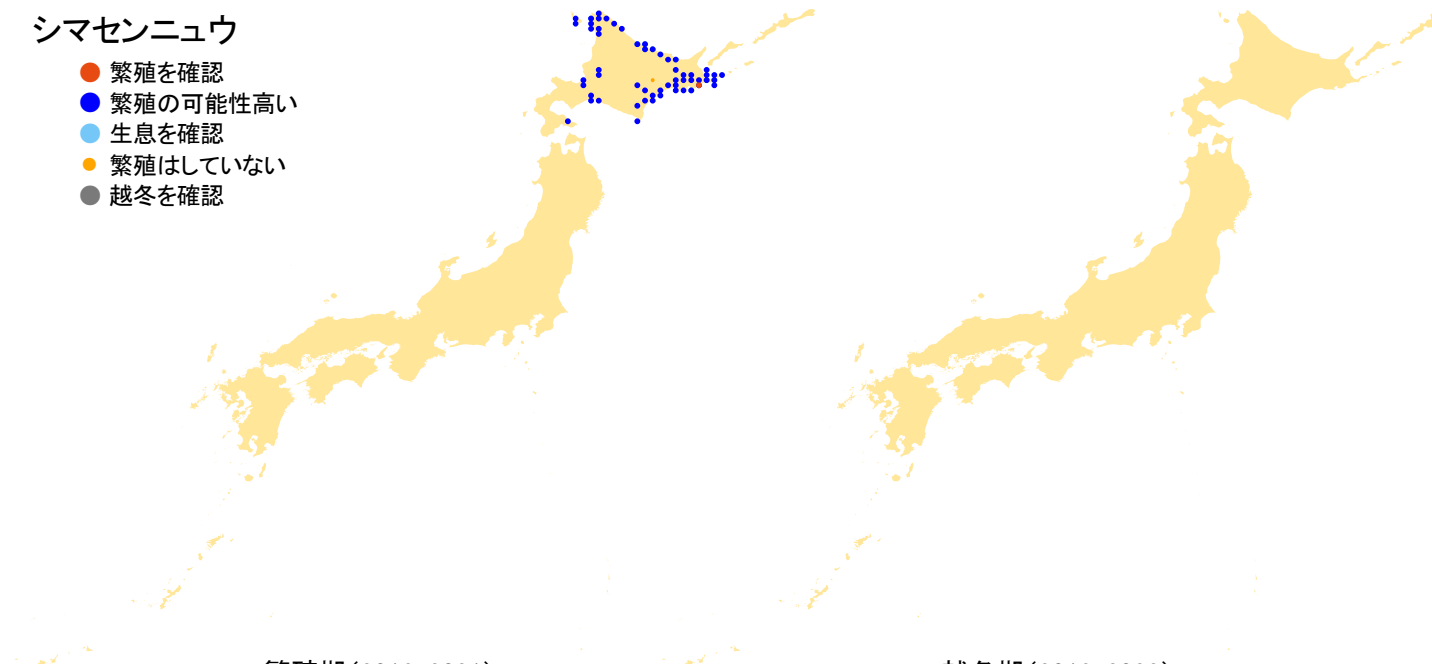

シマセンニュウ

- 繁殖を確認
- 繁殖の可能性高い
- 生息を確認
- 繁殖はしていない
- 越冬を確認

繁殖期(2016-2021)

越冬期(2016-2022)

さえずりナビ・生態図鑑を見る: <https://www.bird-research.jp/1/bbarep/shimasennyu.html>

繁殖期の分布変化を見る: <https://www.bird-atlas.jp/hikaku/bre/shimasennyu.jpg>

越冬期の分布変化を見る: —