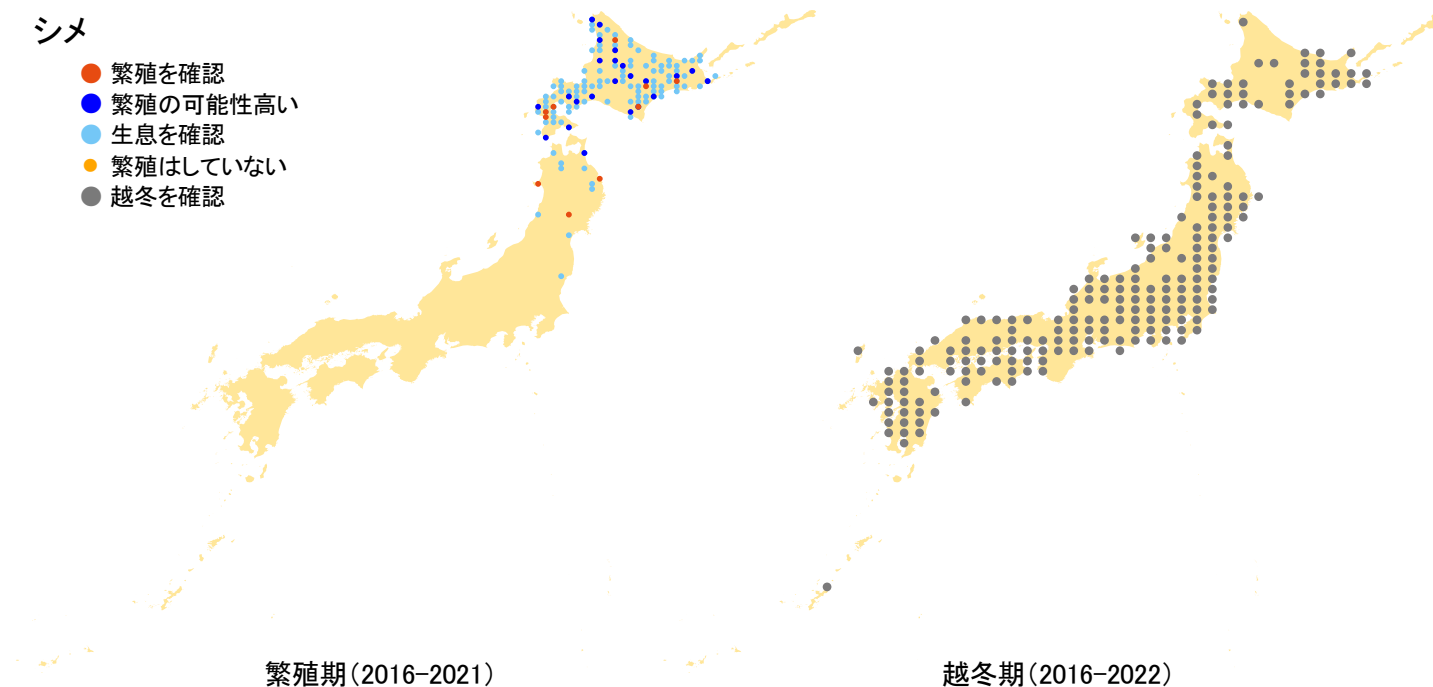

## シメ

- 繁殖を確認
- 繁殖の可能性高い
- 生息を確認
- 繁殖はしていない
- 越冬を確認

さえずりナビ・生態図鑑を見る: <https://www.bird-research.jp/1/bbarep/shime.html>

繁殖期の分布変化を見る: <https://www.bird-atlas.jp/hikaku/bre/shime.jpg>

越冬期の分布変化を見る: <https://www.bird-atlas.jp/hikaku/win/shime.jpg>