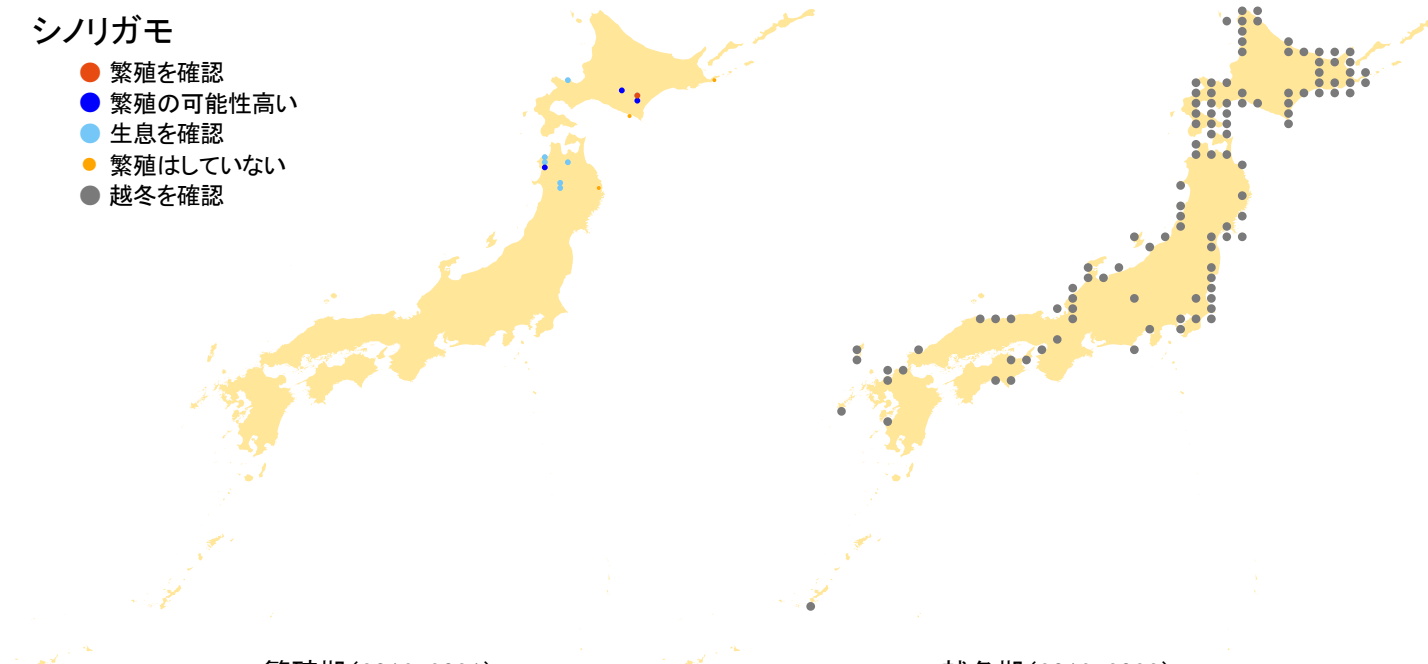

シノリガモ

- 繁殖を確認
- 繁殖の可能性高い
- 生息を確認
- 繁殖はしていない
- 越冬を確認

繁殖期(2016-2021)

越冬期(2016-2022)

さえずりナビ・生態図鑑を見る: <https://www.bird-research.jp/1/bbarep/shinorigamo.html>

繁殖期の分布変化を見る: <https://www.bird-atlas.jp/hikaku/bre/shinorigamo.jpg>

越冬期の分布変化を見る: <https://www.bird-atlas.jp/hikaku/win/shinorigamo.jpg>