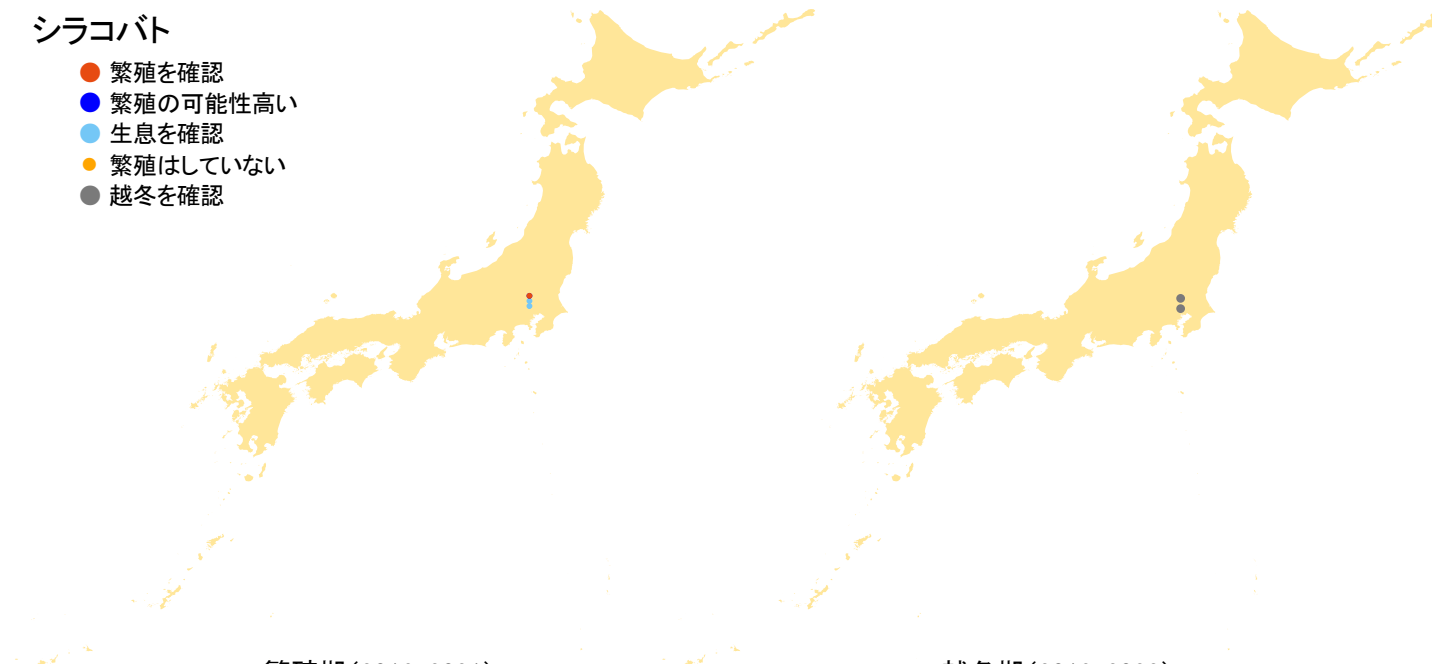

シラコバト

- 繁殖を確認
- 繁殖の可能性高い
- 生息を確認
- 繁殖はしていない
- 越冬を確認

繁殖期(2016-2021)

越冬期(2016-2022)

さえずりナビ・生態図鑑を見る: <https://www.bird-research.jp/1/bbarep/shirakobato.html>

繁殖期の分布変化を見る: <https://www.bird-atlas.jp/hikaku/bre/shirakobato.jpg>

越冬期の分布変化を見る: <https://www.bird-atlas.jp/hikaku/win/shirakobato.jpg>