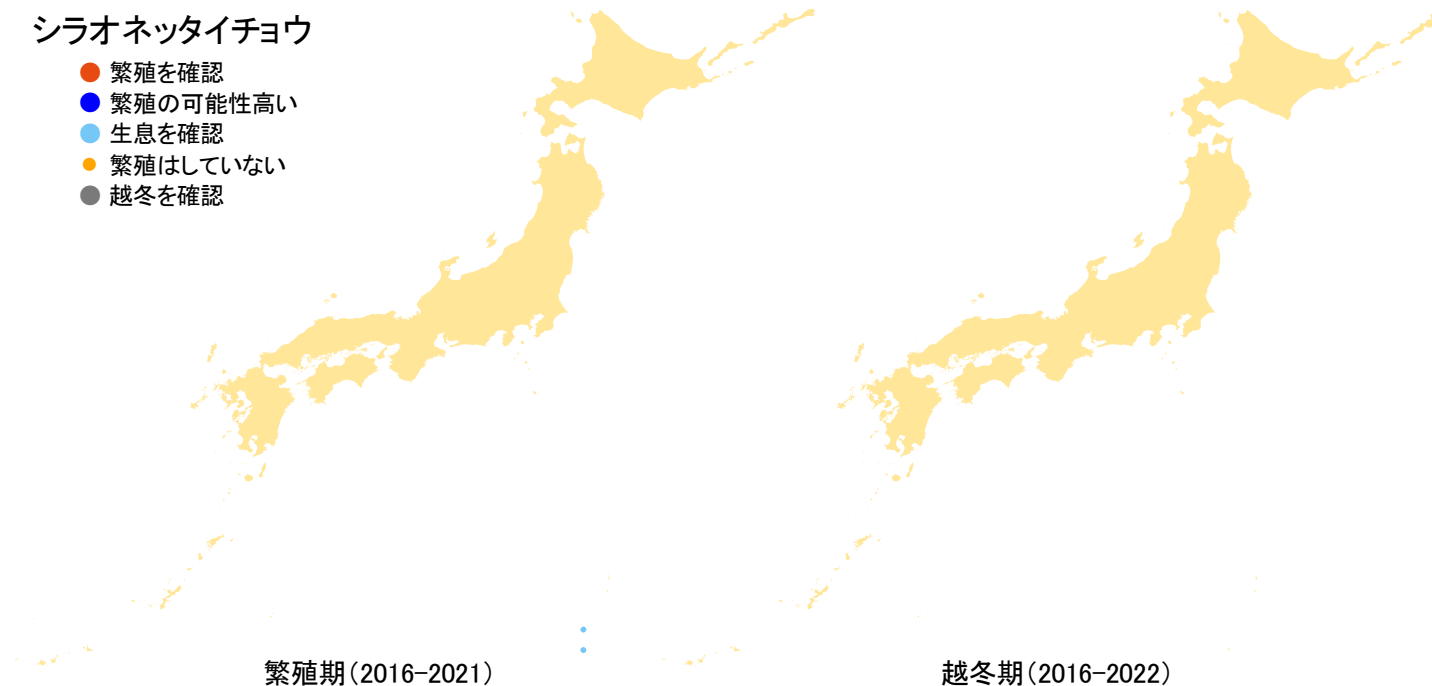

## シラオネツタイチョウ

- 繁殖を確認
- 繁殖の可能性高い
- 生息を確認
- 繁殖はしていない
- 越冬を確認

さえずりナビ・生態図鑑を見る: <https://www.bird-research.jp/1/bbarep/shiraonettaicho.html>

繁殖期の分布変化を見る: <https://www.bird-atlas.jp/hikaku/bre/shiraonettaicho.jpg>

越冬期の分布変化を見る: —