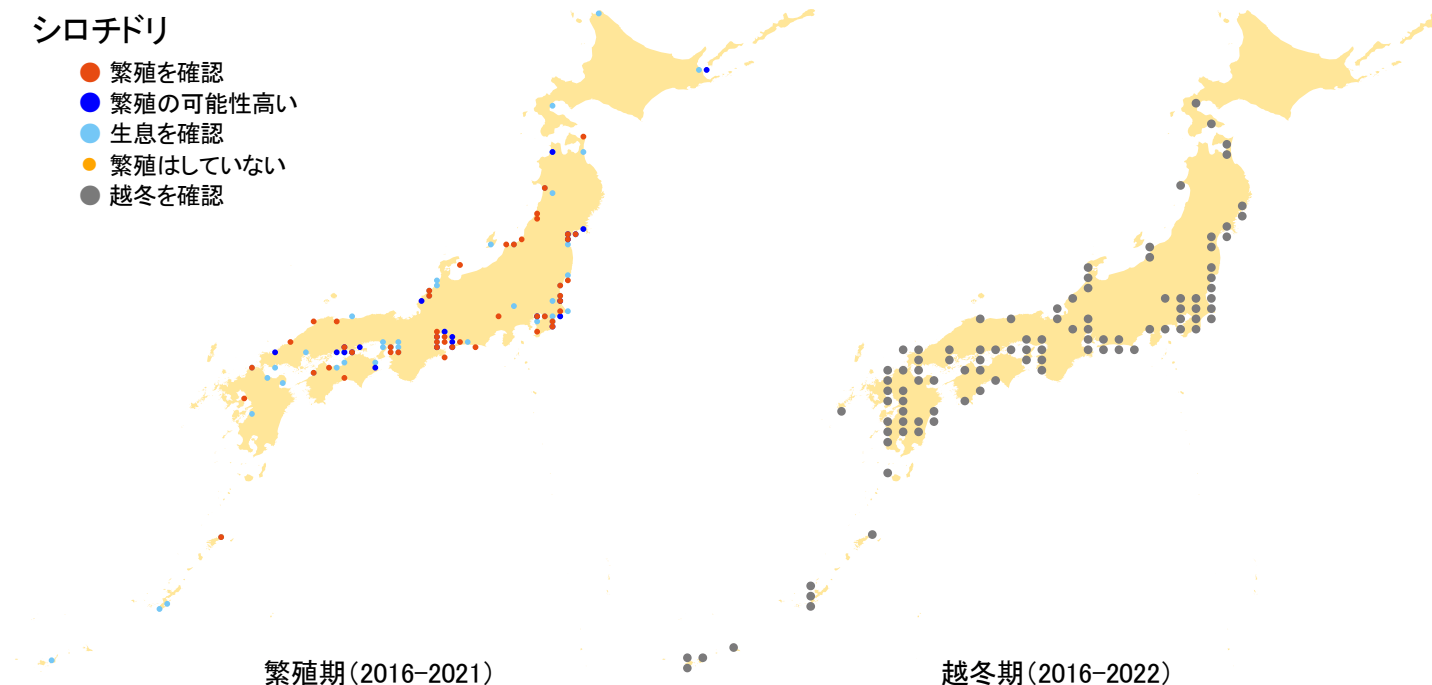

## シロチドリ

- 繁殖を確認
- 繁殖の可能性高い
- 生息を確認
- 繁殖はしていない
- 越冬を確認

さえずりナビ・生態図鑑を見る: <https://www.bird-research.jp/1/bbarep/shirochidori.html>

繁殖期の分布変化を見る: <https://www.bird-atlas.jp/hikaku/bre/shirochidori.jpg>

越冬期の分布変化を見る: <https://www.bird-atlas.jp/hikaku/win/shirochidori.jpg>