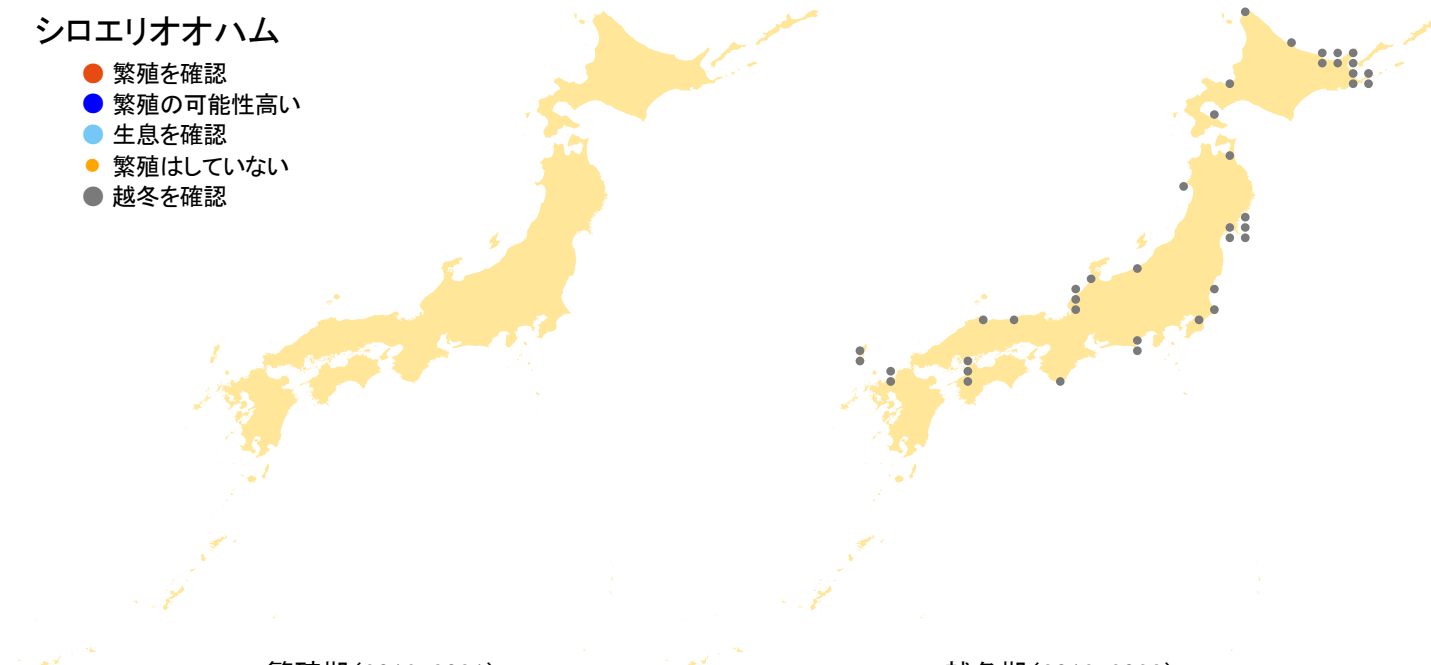

シロエリオオハム

- 繁殖を確認
- 繁殖の可能性高い
- 生息を確認
- 繁殖はしていない
- 越冬を確認

繁殖期(2016-2021)

越冬期(2016-2022)

さえずりナビ・生態図鑑を見る: <https://www.bird-research.jp/1/bbarep/siroeri.html>

繁殖期の分布変化を見る: —

越冬期の分布変化を見る: <https://www.bird-atlas.jp/hikaku/win/shiroeriohamu.jpg>