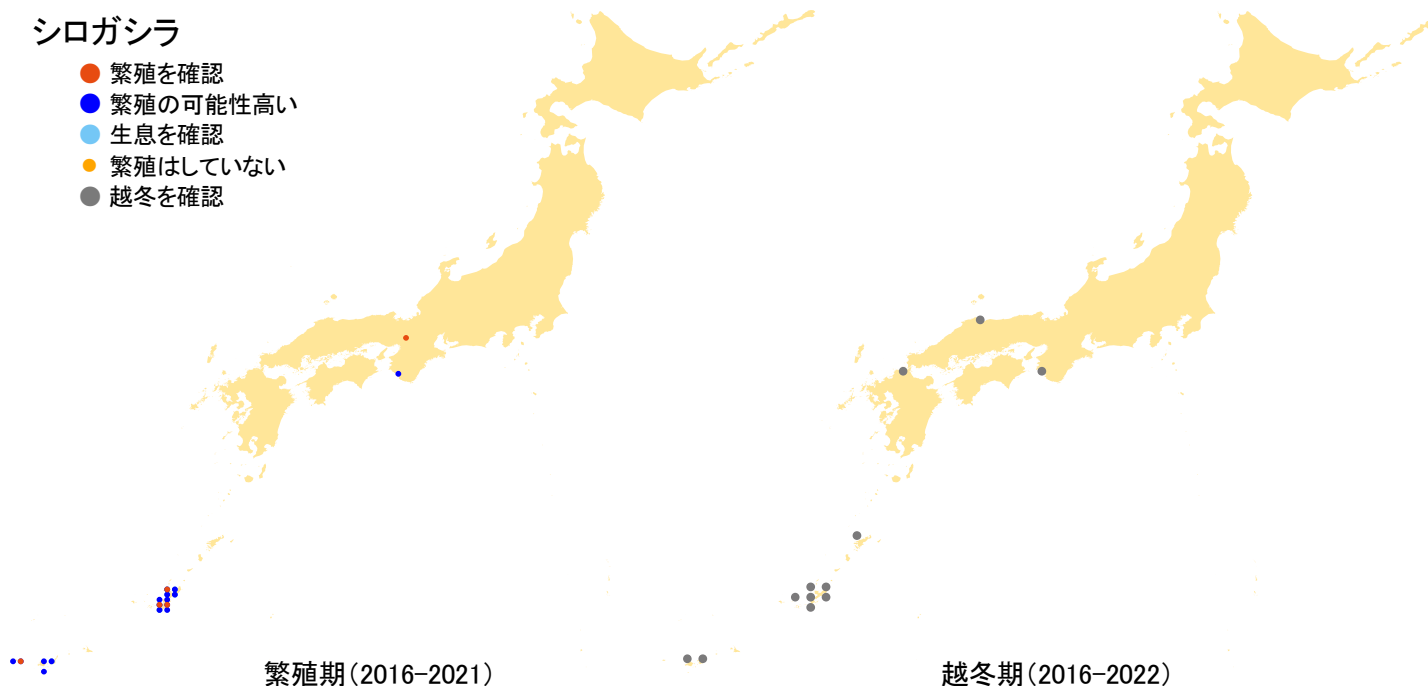

シロガシラ

- 繁殖を確認
- 繁殖の可能性高い
- 生息を確認
- 繁殖はしていない
- 越冬を確認

さえずりナビ・生態図鑑を見る: <https://www.bird-research.jp/1/bbarep/shirogashira.html>

繁殖期の分布変化を見る: <https://www.bird-atlas.jp/hikaku/bre/shirogashira.jpg>

越冬期の分布変化を見る: <https://www.bird-atlas.jp/hikaku/win/shirogashira.jpg>