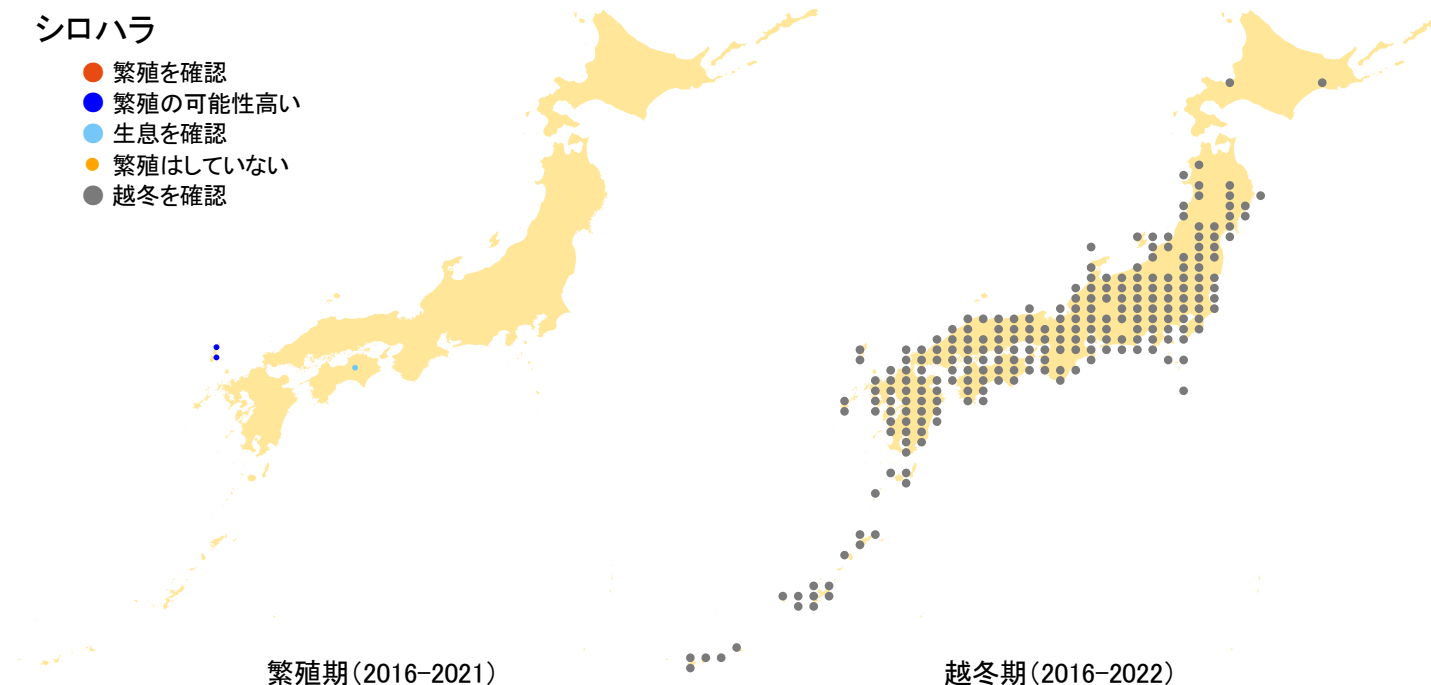

## シロハラ

- 繁殖を確認
- 繁殖の可能性高い
- 生息を確認
- 繁殖はしていない
- 越冬を確認

さえずりナビ・生態図鑑を見る: <https://www.bird-research.jp/1/bbarep/shirohara.html>

繁殖期の分布変化を見る: <https://www.bird-atlas.jp/hikaku/bre/shirohara.jpg>

越冬期の分布変化を見る: <https://www.bird-atlas.jp/hikaku/win/shirohara.jpg>