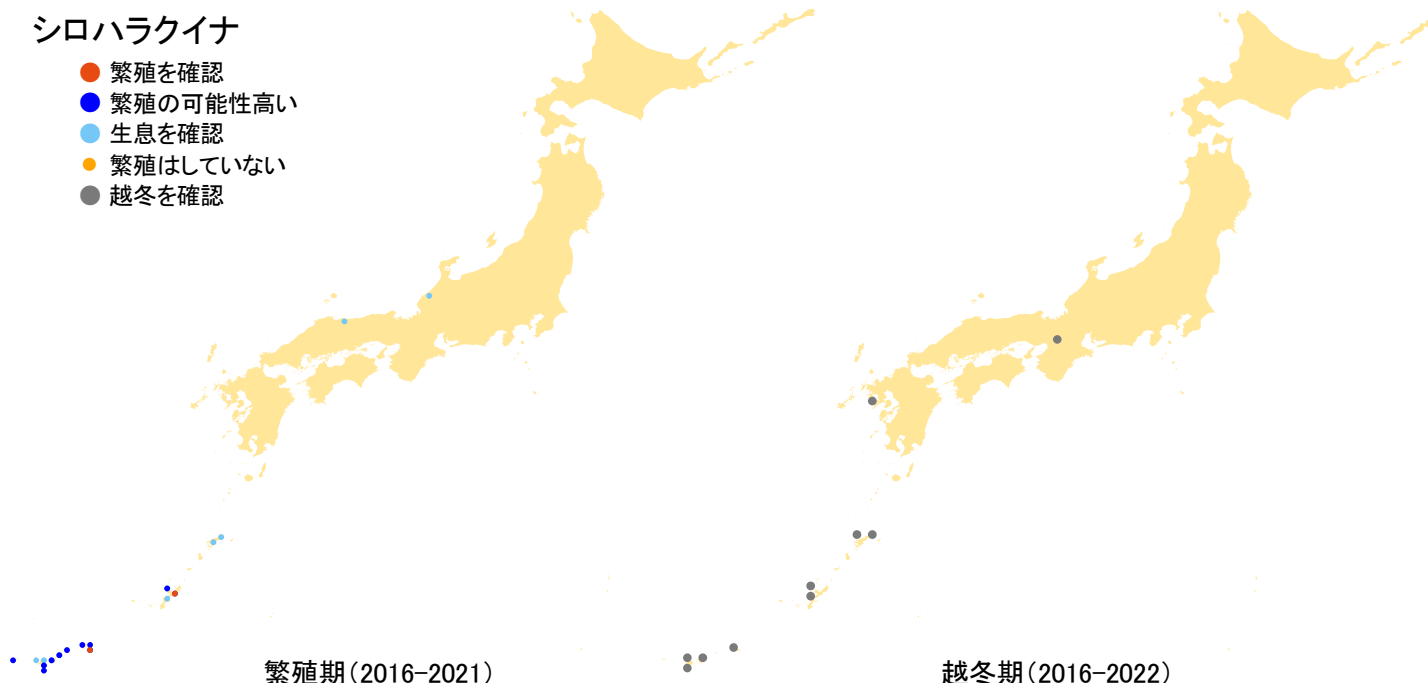

## シロハラクイナ

- 繁殖を確認
- 繁殖の可能性高い
- 生息を確認
- 繁殖はしていない
- 越冬を確認

さえずりナビ・生態図鑑を見る: <https://www.bird-research.jp/1/bbarep/shiroharakuina.html>

繁殖期の分布変化を見る: <https://www.bird-atlas.jp/hikaku/bre/shiroharakuina.jpg>

越冬期の分布変化を見る: <https://www.bird-atlas.jp/hikaku/win/shiroharakuina.jpg>